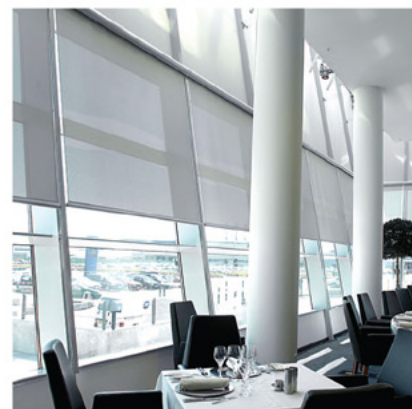

Dug

Standarddugen er vævet af glasfibertråd belagt med PVC, med en openess-faktor på 3%, hvilket gør at dugen fremstår transparent. Dugen er brandhæmmende.

Der kan vælges mellem et udvalg af standardfarver, som kan ses i vores tekstil-brochure eller på www.blendex.dk.

Dugrør

Dugrøret dimensioneres efter den aktuelle fagbredde.

Bundliste

Der monteres en bundliste i en lomme forneden på dugen. Bundlisten dimensioneres altid efter opgaven med henblik på at sikre en tilstrækkelig vægt, således at dugen hænger stabilt.

Dækkasse

Dækkassen er udført i ekstruderet to-delt aluminiumsprofil, hvor forprofilet kan åbnes for servicering af systemet.

Kassen ophænges i aluminiumsbøjler, der kan forskydes i kassens længderetning, hvilket sikrer en fleksibel og optimal befæstelse i bygningskonstruktionen.

Overfladebehandling

Alle synlige aluminiumsdele leveres som standard pulverlakeret i RAL 9010-hvid eller natur anodiseret.

Betjening

Interiørscreenen leveres med en støjsvag indbygget rørmotor, hvilket gør det muligt

at betjene systemet ved hjælp af lokale betjeningstryk monteret på væggen eller en fjernbetjening. Interiørscreenen kan betjenes individuelt eller sammenkoblet.

G-faktor

De forskellige dugfarver og glaskombinationers soltransmittans eller G-faktor kan hentes på vores hjemmeside.