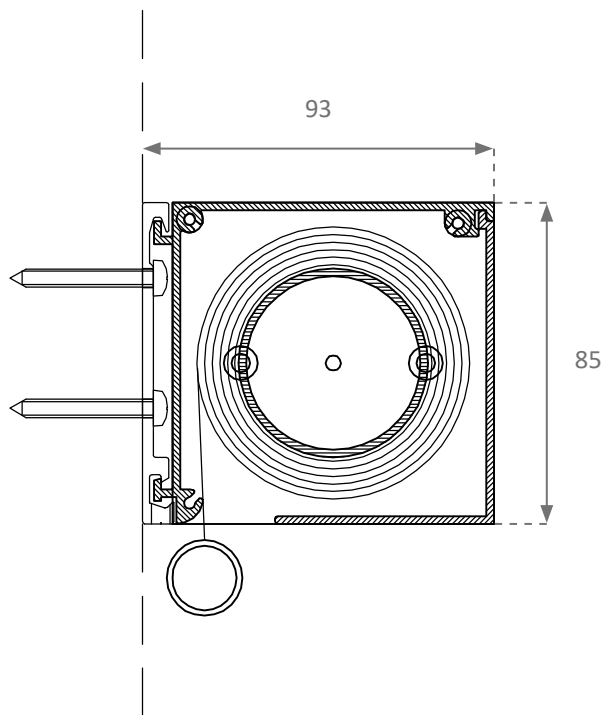

Dækkasse

Dækkassen er udført i ekstruderet to-delt aluminiumsprofil, hvor forprofilet kan åbnes for servicering af systemet.

Kassen ophænges i aluminiumsbøjler, der kan forskydes i kassens længderetning, hvilket sikrer en fleksibel og optimal befæstelse i bygningskonstruktionen.

Specifikationer

Lodret snit af system, 1:2

Max. bredde: 3000 mm
Max. højde: 3000 mm
Max. højde/bredde varierer
i forhold til stofvægten.

Vandret snit af kasse, 1:2

Lodret snit, 1:10

Målfaste tegninger (dwg-fil) og udbudsbeskrivelser (word-fil) kan downloades på www.blendex.dk