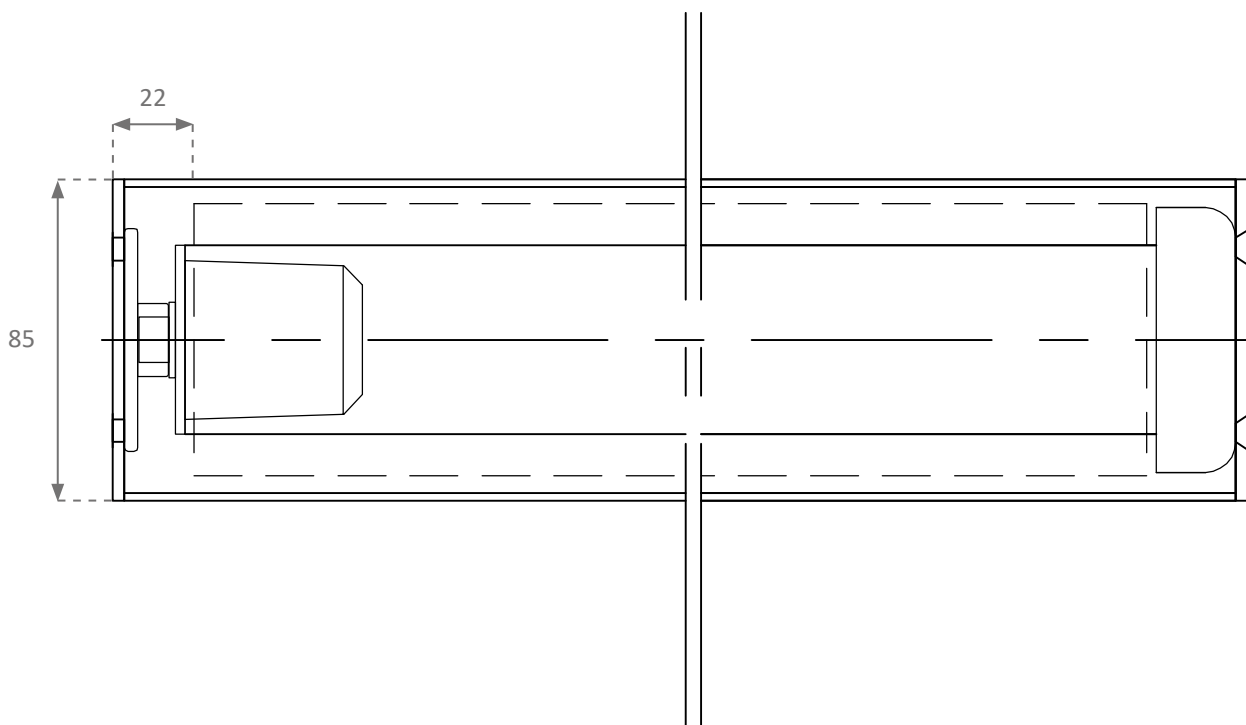

Dækkasse

Dækkassen er udført i ekstruderet to-delt aluminiumsprofil, hvor forprofilet kan åbnes for servicering af systemet.

Kassen ophænges i aluminiumsbøjler, der kan forskydes i kassens længderetning, hvilket sikrer en fleksibel og optimal befæstelse i bygningskonstruktionen.

Specifikationer

Lodret snit af system, 1:2

Max. bredde: 3000 mm
Max. højde: 3000 mm
Max. højde/bredde varierer
i forhold til stofvægten.

Vandret snit af kasse, 1:2

Lodret snit, 1:10

Målfaste tegninger (dwg-fil) og udbudsbeskrivelser (word-fil) kan downloades på www.blendex.dk