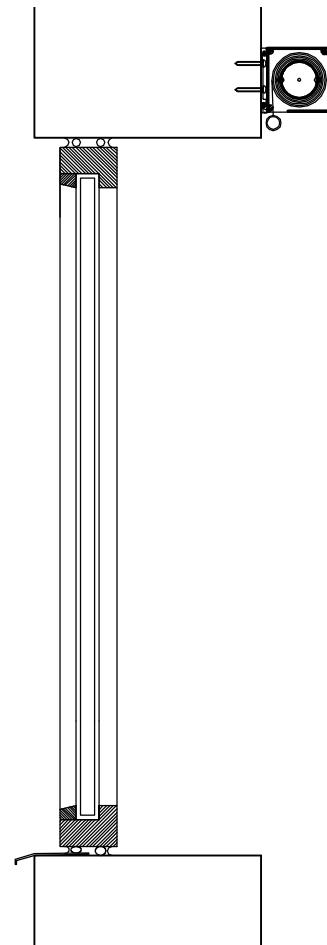

Elegant el-betjent interiørscreen med dækkasse

Interiør 7AS-S85 er en elegant el-betjent interiørscreen til store og små systemer. Interiørscreenen monteres med dækkasse.

Dug

Standarddugen er vævet af glasfibertråd belagt med PVC, med en openess-faktor på 3%, hvilket gør at dugen fremstår transparent. Dugen er brandhæmmende.

Der kan vælges mellem et udvalg af standardfarver, som kan ses i vores tekstil-brochure eller på www.blendex.dk.

Dugrør

Dugrøret dimensioneres efter den aktuelle fagbredde.

Bundliste

Der monteres en bundliste i en lomme forneden på dugen. Bundlisten dimensioneres altid efter opgaven med henblik på at sikre en tilstrækkelig vægt, således at dugen hænger stabilt.

Dækkasse

Dækkassen er udført i ekstruderet to-delt aluminiumsprofil, hvor forprofilet kan åbnes for servicering af systemet.

Kassen ophænges i aluminiumsbøjler, der kan forskydes i kassens længderetning, hvilket sikrer en fleksibel og optimal befæstelse i bygningskonstruktionen.

Specifikationer

Lodret snit af system, 1:2

Max. bredde: 3000 mm
Max. højde: 3000 mm
Max. højde/bredde varierer
i forhold til stofvægten.

Vandret snit af kasse, 1:2

Lodret snit, 1:10

Målfaste tegninger (dwg-fil) og udbudsbeskrivelser (word-fil) kan downloades på www.blendex.dk