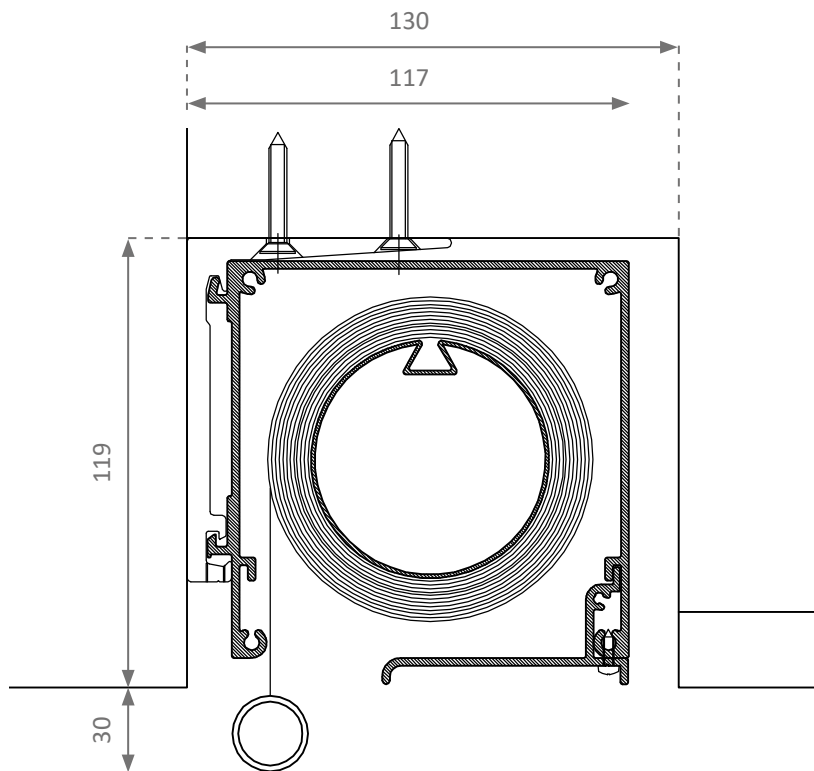

# Specifikationer 7G 105

Lodret snit af system, 1:2

Lodret snit, 1:10

Max. bredde: 3000 mm  
Max. højde: 4000 mm  
Max. højde/bredde varierer  
i forhold til stofvægten.

Vandret snit af kasse, 1:2

Målfaste tegninger (dwg-fil) og udbudsbeskrivelser (word-fil) kan downloades på [www.blendex.dk](http://www.blendex.dk)

# Specifikationer 7G 125

Lodret snit af system, 1:2

Max. bredde: 4500 mm  
Max. højde: 5000 mm  
Max. højde/bredde varierer  
i forhold til stofvægten.

Lodret snit, 1:10

Vandret snit af kasse, 1:2

Målfaste tegninger (dwg-fil) og udbudsbeskrivelser (word-fil) kan downloades på [www.blendex.dk](http://www.blendex.dk)