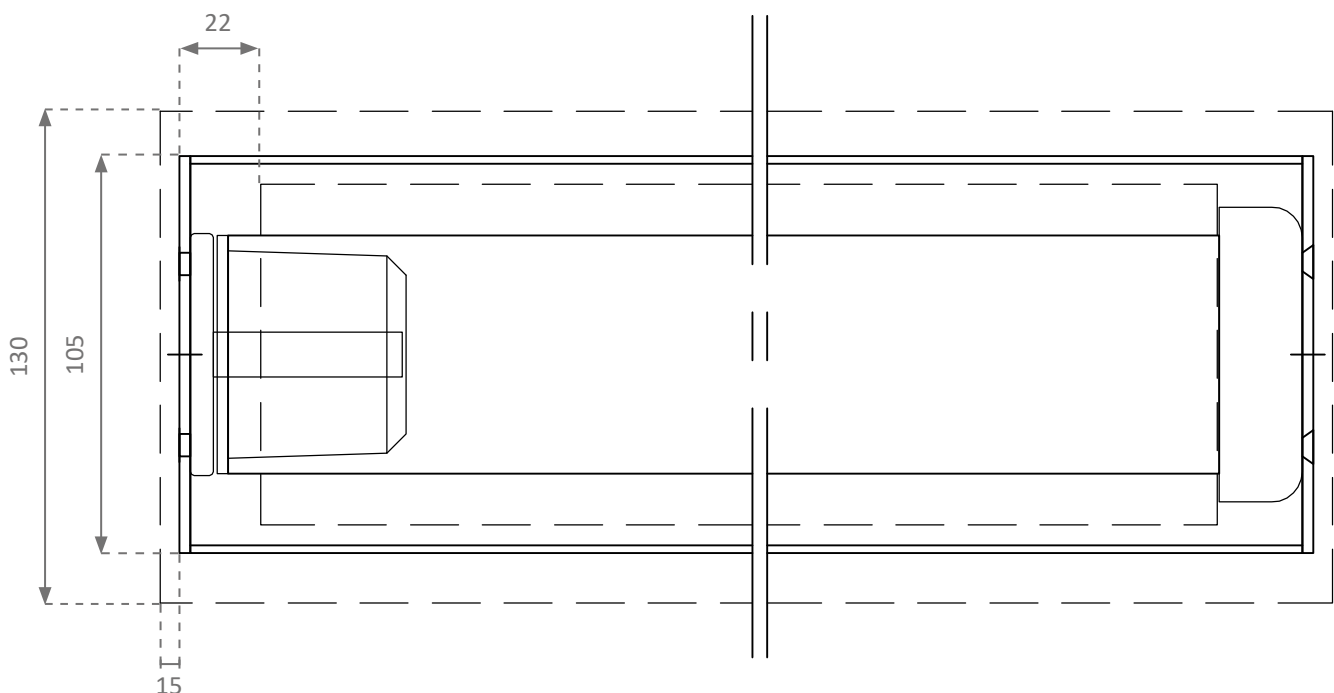

# Specifikationer 7G 105

Lodret snit af system, 1:2

Lodret snit, 1:10

Max. bredde: 3000 mm  
Max. højde: 4000 mm  
Max. højde/bredde varierer  
i forhold til stofvægten.

Vandret snit af kasse, 1:2

Målfaste tegninger (dwg-fil) og udbudsbeskrivelser (word-fil) kan downloades på [www.blendex.dk](http://www.blendex.dk)

# Specifikationer 7G 125

Lodret snit af system, 1:2

Max. bredde: 4500 mm  
Max. højde: 5000 mm  
Max. højde/bredde varierer  
i forhold til stofvægten.

Lodret snit, 1:10

Vandret snit af kasse, 1:2

Målfaste tegninger (dwg-fil) og udbudsbeskrivelser (word-fil) kan downloades på [www.blendex.dk](http://www.blendex.dk)