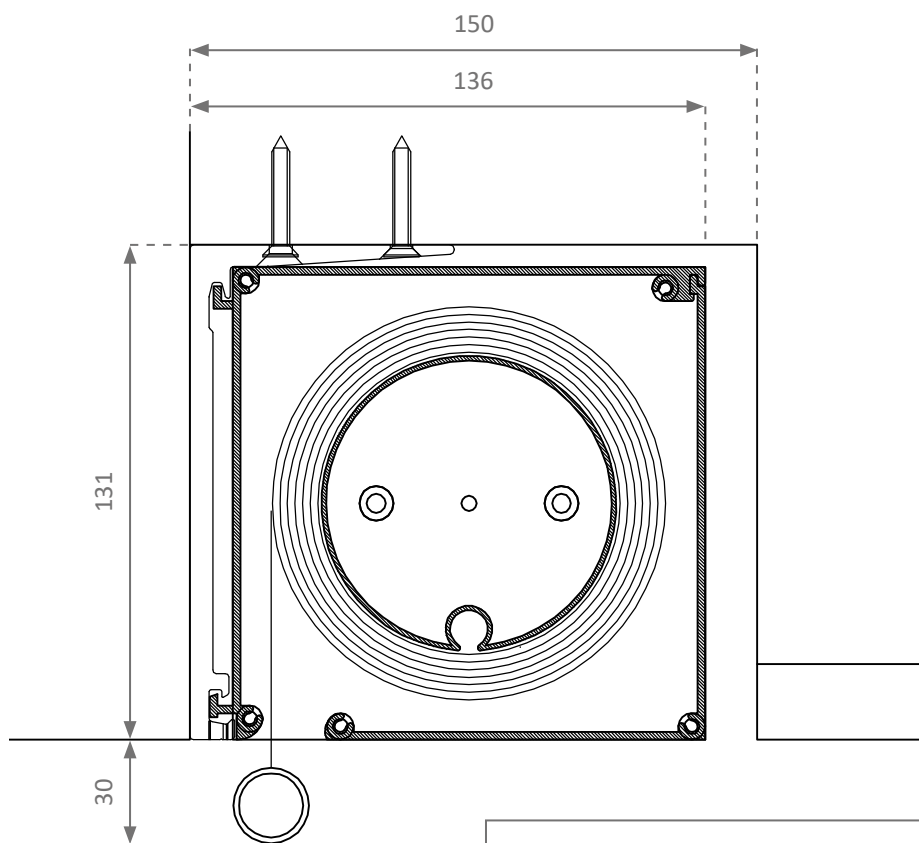

# Specifikationer 7G 105

Lodret snit af system, 1:2

Lodret snit, 1:10

Max. bredde: 3000 mm  
Max. højde: 4000 mm  
Max. højde/bredde varierer  
i forhold til stofvægten.

Vandret snit af kasse, 1:2

Målfaste tegninger (dwg-fil) og udbudsbeskrivelser (word-fil) kan downloades på [www.blendex.dk](http://www.blendex.dk)

# Specifikationer 7G 125

Lodret snit af system, 1:2

Max. bredde: 4500 mm  
Max. højde: 5000 mm  
Max. højde/bredde varierer  
i forhold til stofvægten.

Lodret snit, 1:10

Vandret snit af kasse, 1:2

Målfaste tegninger (dwg-fil) og udbudsbeskrivelser (word-fil) kan downloades på [www.blendex.dk](http://www.blendex.dk)