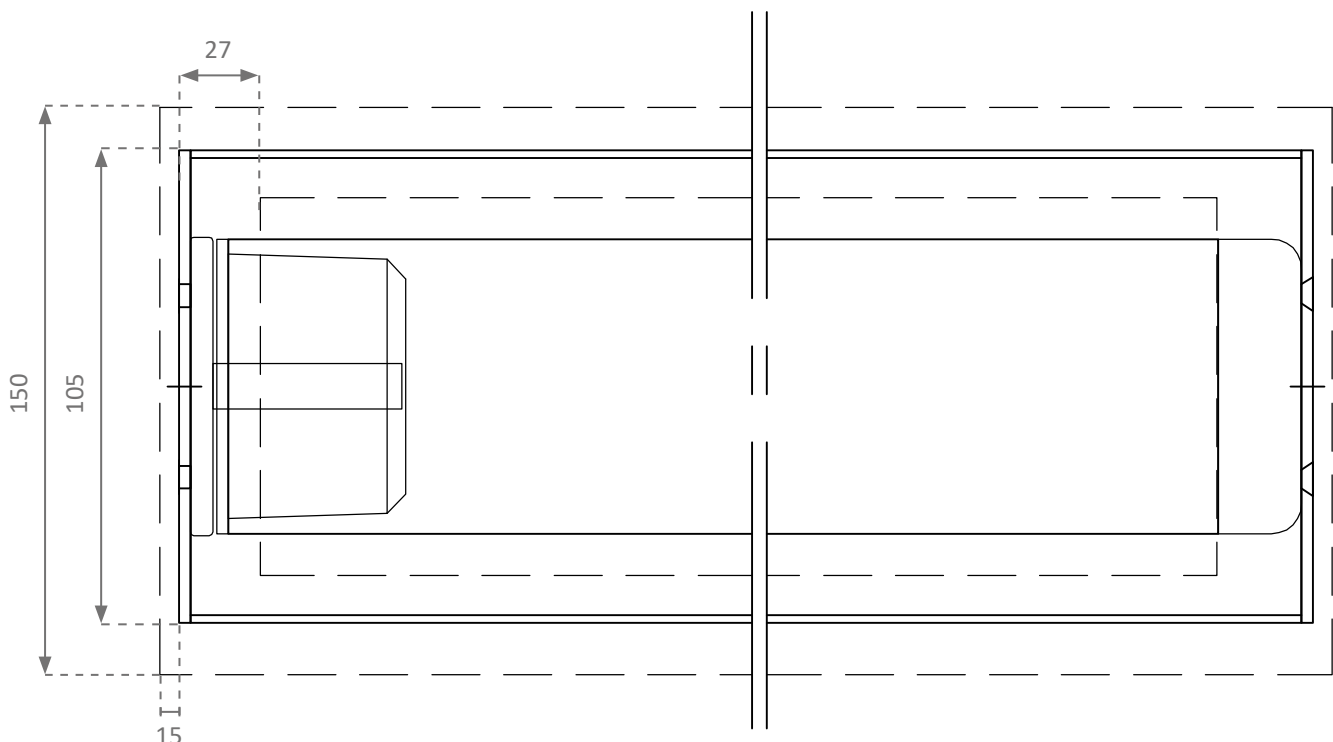

# Specifikationer 7G 105

Lodret snit af system, 1:2

Lodret snit, 1:10

Max. bredde: 3000 mm  
Max. højde: 4000 mm  
Max. højde/bredde varierer  
i forhold til stofvægten.

Vandret snit af kasse, 1:2

Målfaste tegninger (dwg-fil) og udbudsbeskrivelser (word-fil) kan downloades på [www.blendex.dk](http://www.blendex.dk)

# Specifikationer 7G 125

Lodret snit af system, 1:2

Max. bredde: 4500 mm  
Max. højde: 5000 mm  
Max. højde/bredde varierer  
i forhold til stofvægten.

Lodret snit, 1:10

Vandret snit af kasse, 1:2

Målfaste tegninger (dwg-fil) og udbudsbeskrivelser (word-fil) kan downloades på [www.blendex.dk](http://www.blendex.dk)