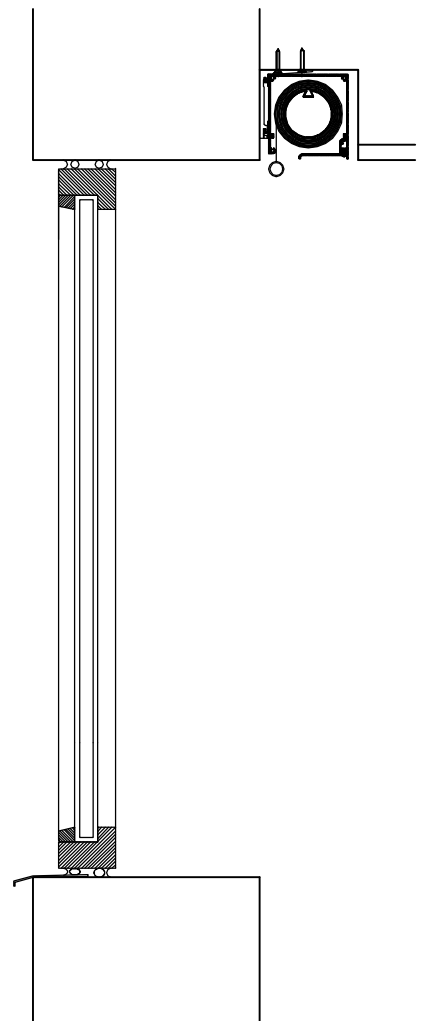

### Indbygning

Systemet indbygges i loft, vinduesniche eller væg, således at dugen kun er synlig, når denne er i brug. Dugen beskyttes af en indbygget dækkasse.

### Dugrør

Dugrøret dimensioneres efter den aktuelle fagbredde.

# Specifikationer 7G 105

Lodret snit af system, 1:2

Lodret snit, 1:10

Max. bredde: 3000 mm  
Max. højde: 4000 mm  
Max. højde/bredde varierer  
i forhold til stofvægten.

Vandret snit af kasse, 1:2

Målfaste tegninger (dwg-fil) og udbudsbeskrivelser (word-fil) kan downloades på [www.blendex.dk](http://www.blendex.dk)

# Specifikationer 7G 125

Lodret snit af system, 1:2

Max. bredde: 4500 mm  
Max. højde: 5000 mm  
Max. højde/bredde varierer  
i forhold til stofvægten.

Lodret snit, 1:10

Vandret snit af kasse, 1:2

Målfaste tegninger (dwg-fil) og udbudsbeskrivelser (word-fil) kan downloades på [www.blendex.dk](http://www.blendex.dk)