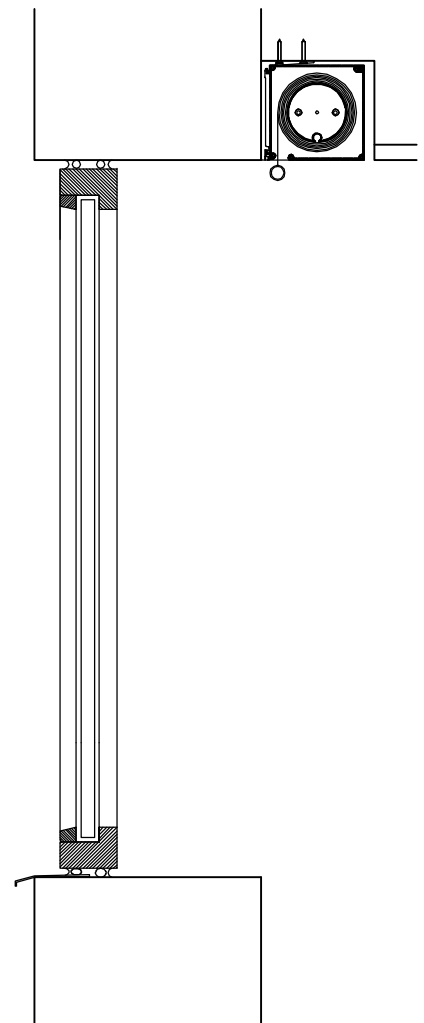

### Indbygning

Systemet indbygges i loft, vinduesniche eller væg, således at dugen kun er synlig, når denne er i brug. Dugen beskyttes af en indbygget dækkasse.

### Dugrør

Dugrøret dimensioneres efter den aktuelle fagbredde.

# Specifikationer 7G 105

Lodret snit af system, 1:2

Lodret snit, 1:10

Max. bredde: 3000 mm  
Max. højde: 4000 mm  
Max. højde/bredde varierer  
i forhold til stofvægten.

Vandret snit af kasse, 1:2

Målfaste tegninger (dwg-fil) og udbudsbeskrivelser (word-fil) kan downloades på [www.blendex.dk](http://www.blendex.dk)

# Specifikationer 7G 125

Lodret snit af system, 1:2

Max. bredde: 4500 mm  
Max. højde: 5000 mm  
Max. højde/bredde varierer  
i forhold til stofvægten.

Lodret snit, 1:10

Vandret snit af kasse, 1:2

Målfaste tegninger (dwg-fil) og udbudsbeskrivelser (word-fil) kan downloades på [www.blendex.dk](http://www.blendex.dk)