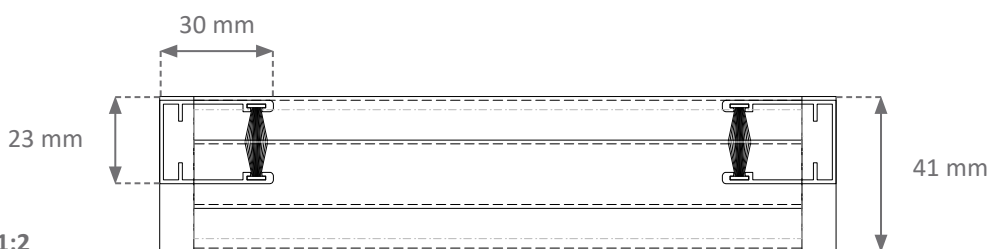

Lodret snit 1:2

Vandret snit 1:2

Insektnettet betjenes vertikalt som et plisségardin.

**Specifikationer:**

Max. højde: 2400 mm  
 Min. bredde: 600 mm  
 Max. bredde: 1800 mm

Systemfarve: Hvid  
 Rammefarve: Anodiseret  
 Rammemateriale: Coated aluminium  
 Screenmateriale: Polypropylene