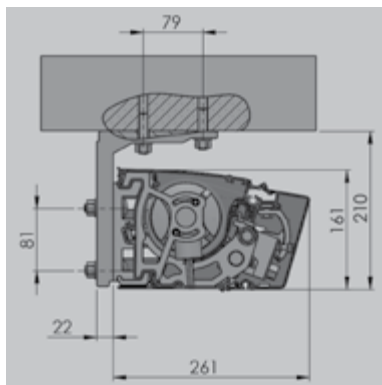

### Specifikationer:

Kassette:	Ekstruderet aluminium, 161 x 261 mm (H x B).
Forbom:	Ekstruderet aluminium.
Arme:	Ekstruderet aluminium, armløst med coatede wirer.
Profilfarve:	Standard hvid eller eloxeret. RAL specialfarve kan udføres.
Dug:	100% acryl. Farve i henhold til kollektion.
Betjening:	Kontakt, fjernbetjening eller drejestang.

### Dimensioner:

Bredde:	Op til 700 cm med 2 arme.
Udfald:	150/200/250/300/350/400 cm.

Vægmontage

Loftmontage

Spærmontage lodret