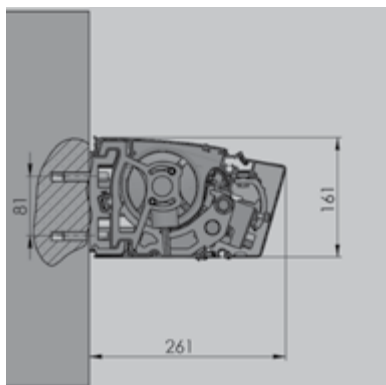

## TERRASSEMARIKISE MODEL TT

**blendex**<sup>®</sup>

Kompakt kassette, velegnet til mindre og mellemstore markiser. En markise med en smal udformet kassette i oval eller kantet form, der er diskret. Monteringspunkter er variable.

### Specifikationer:

Kassette:	Ekstruderet aluminium, 161 x 261 mm (H x B).
Forbom:	Ekstruderet aluminium.
Arme:	Ekstruderet aluminium, armløst med coatede wirer.
Profilfarve:	Standard hvid eller eloxeret. RAL specialfarve kan udføres.
Dug:	100% acryl. Farve i henhold til kollektion.
Betjening:	Kontakt, fjernbetjening eller drejestang.

### Dimensioner:

Bredde:	Op til 700 cm med 2 arme.
Udfald:	150/200/250/300/350/400 cm.

Vægmontage

Loftmontage

Spærmontage lodret