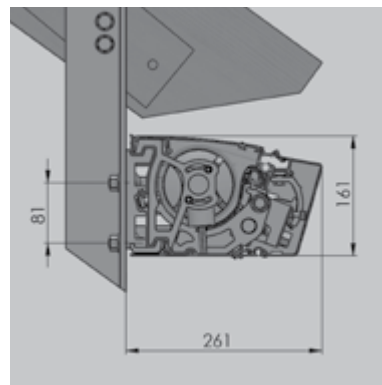

### Specifikationer:

Kassette:	Ekstruderet aluminium, 161 x 261 mm (H x B).
Forbom:	Ekstruderet aluminium.
Arme:	Ekstruderet aluminium, armløst med coatede wirer.
Profilfarve:	Standard hvid eller eloxeret. RAL specialfarve kan udføres.
Dug:	100% acryl. Farve i henhold til kollektion.
Betjening:	Kontakt, fjernbetjening eller drejestang.

### Dimensioner:

Bredde:	Op til 700 cm med 2 arme.
Udfald:	150/200/250/300/350/400 cm.

Vægmontage

Loftmontage

Spærmontage lodret