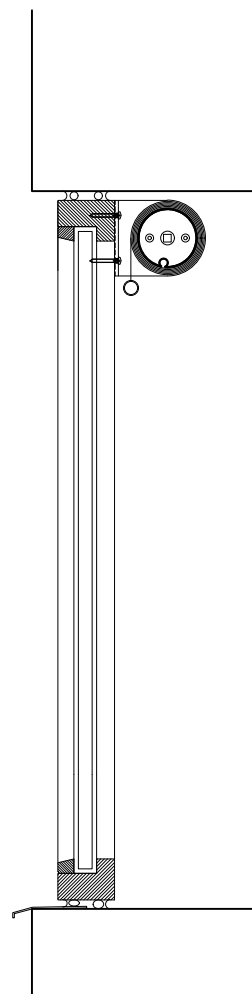

Maks. bredde: 3000 mm
Maks. højde: 3500 mm
Maks. højde/bredde varierer
i forhold til stofvægten.

Vandret snit af kasse, 1:2

Målfaste tegninger (dwg-fil) og udbudsbeskrivelser (word-fil) kan downloades på www.blendex.dk

Specifikationer 7AU Interiørscreen $\varnothing 63$

Lodret snit af system, 1:2

Lodret snit, 1:10

Maks. bredde: 3500 mm
Maks. højde: 4000 mm
Maks. højde/bredde varierer
i forhold til stofvægten.

Vandret snit af kasse, 1:2

Målfaste tegninger (dwg-fil) og udbudsbeskrivelser (word-fil) kan downloades på www.blendex.dk

Specifikationer 7AU Interiørscreen $\varnothing 78$

Lodret snit af system, 1:2

Lodret snit, 1:10

Maks. bredde: 4000 mm
Maks. højde: 4000 mm
Maks. højde/bredde varierer
i forhold til stofvægten.