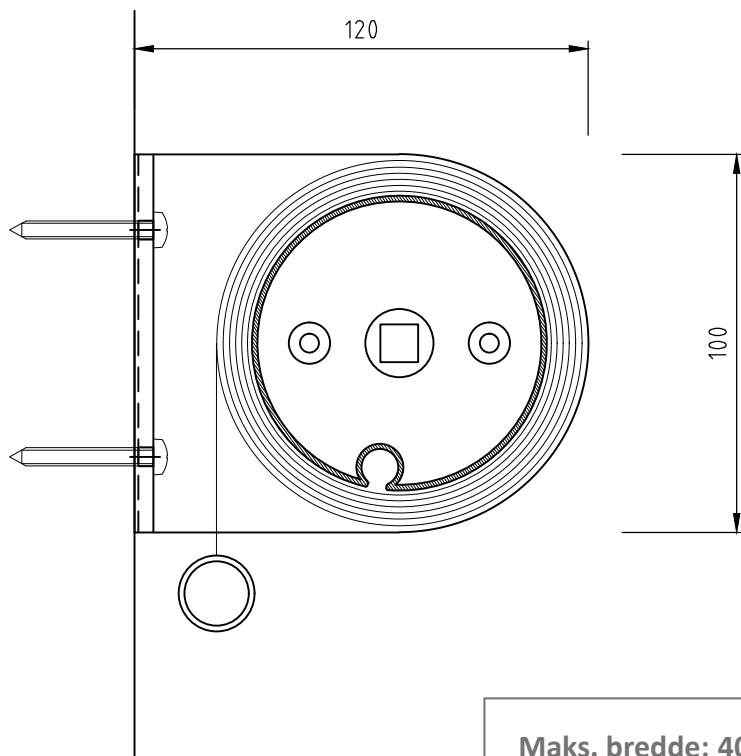

Maks. bredde: 3000 mm
Maks. højde: 3500 mm
Maks. højde/bredde varierer
i forhold til stofvægten.

Vandret snit af kasse, 1:2

Målfaste tegninger (dwg-fil) og udbudsbeskrivelser (word-fil) kan downloades på www.blendex.dk

Specifikationer 7AU Interiørscreen $\varnothing 63$

Lodret snit af system, 1:2

Lodret snit, 1:10

Maks. bredde: 3500 mm
Maks. højde: 4000 mm
Maks. højde/bredde varierer
i forhold til stofvægten.

Vandret snit af kasse, 1:2

Målfaste tegninger (dwg-fil) og udbudsbeskrivelser (word-fil) kan downloades på www.blendex.dk

Specifikationer 7AU Interiørscreen $\varnothing 78$

Lodret snit af system, 1:2

Lodret snit, 1:10

Maks. bredde: 4000 mm
Maks. højde: 4000 mm
Maks. højde/bredde varierer
i forhold til stofvægten.