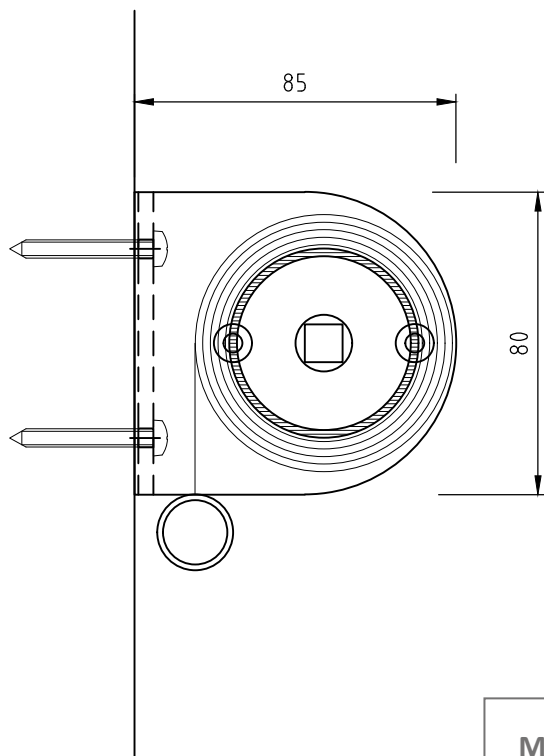

Specifikationer 7AU Interiørscreen $\varnothing 50$

Lodret snit af system, 1:2