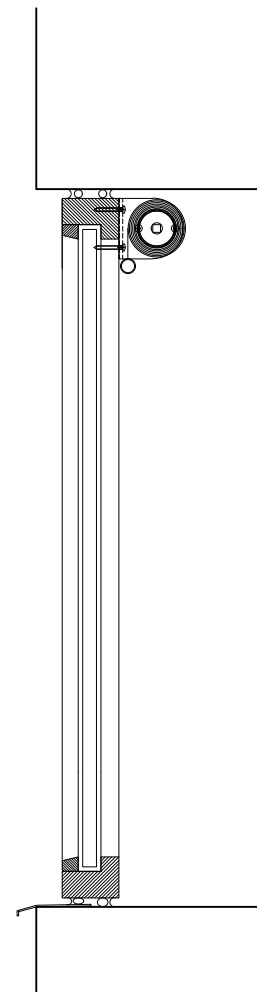

Maks. bredde: 3000 mm
Maks. højde: 3500 mm
Maks. højde/bredde varierer
i forhold til stofvægten.

Vandret snit af kasse, 1:2

Målfaste tegninger (dwg-fil) og udbudsbeskrivelser (word-fil) kan downloades på www.blendex.dk

Specifikationer 7AU Interiørscreen $\varnothing 63$

Lodret snit af system, 1:2

Lodret snit, 1:10

Maks. bredde: 3500 mm
Maks. højde: 4000 mm
Maks. højde/bredde varierer
i forhold til stofvægten.

Vandret snit af kasse, 1:2

Målfaste tegninger (dwg-fil) og udbudsbeskrivelser (word-fil) kan downloades på www.blendex.dk

Specifikationer 7AU Interiørscreen $\varnothing 78$

Lodret snit af system, 1:2

Lodret snit, 1:10

Maks. bredde: 4000 mm
Maks. højde: 4000 mm
Maks. højde/bredde varierer
i forhold til stofvægten.