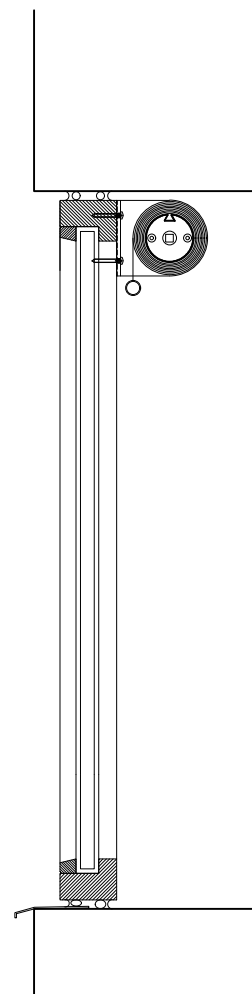

Maks. bredde: 3000 mm
Maks. højde: 3500 mm
Maks. højde/bredde varierer
i forhold til stofvægten.

Vandret snit af kasse, 1:2

Målfaste tegninger (dwg-fil) og udbudsbeskrivelser (word-fil) kan downloades på www.blendex.dk

Specifikationer 7AU Interiørscreen $\varnothing 63$

Lodret snit af system, 1:2

Lodret snit, 1:10

Maks. bredde: 3500 mm
Maks. højde: 4000 mm
Maks. højde/bredde varierer
i forhold til stofvægten.

Vandret snit af kasse, 1:2