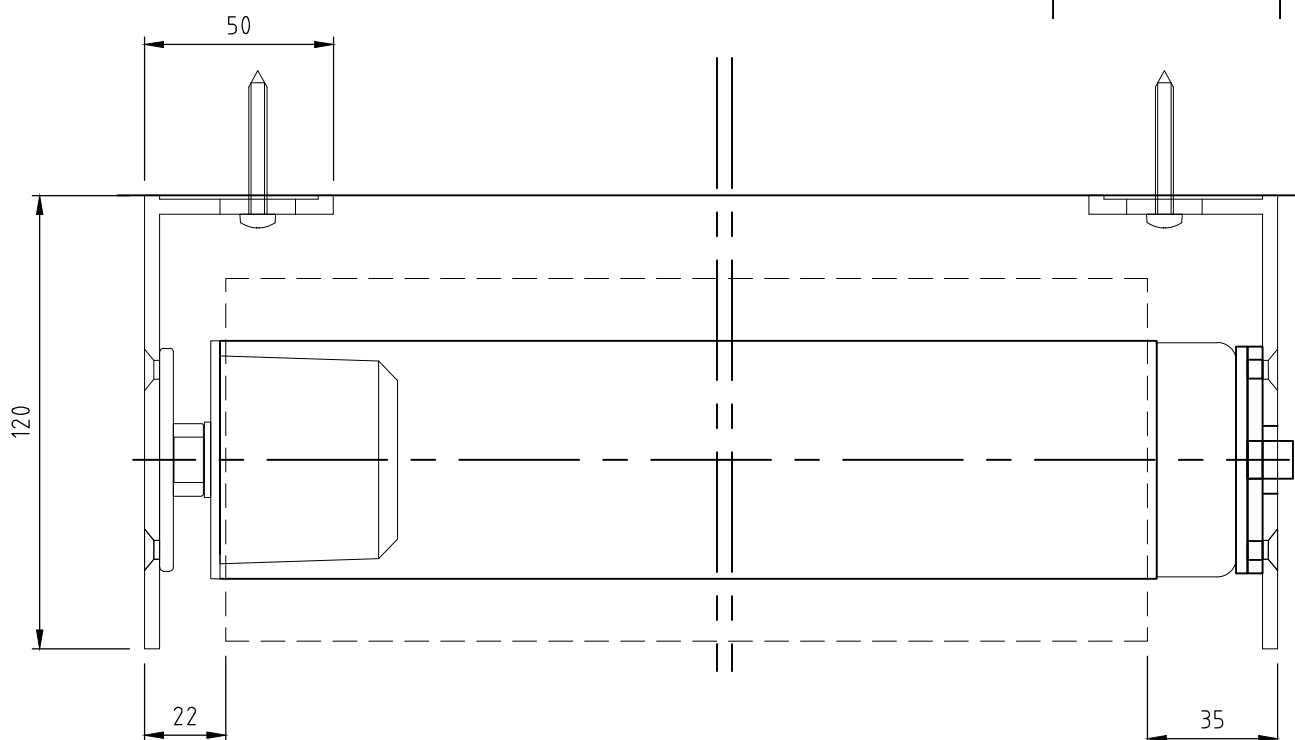

Maks. bredde: 3000 mm
Maks. højde: 3500 mm
Maks. højde/bredde varierer
i forhold til stofvægten.

Vandret snit af kasse, 1:2

Målfaste tegninger (dwg-fil) og udbudsbeskrivelser (word-fil) kan downloades på www.blendex.dk

Specifikationer 7AU Interiørscreen $\varnothing 63$

Lodret snit af system, 1:2

Lodret snit, 1:10

Maks. bredde: 3500 mm
Maks. højde: 4000 mm
Maks. højde/bredde varierer
i forhold til stofvægten.

Vandret snit af kasse, 1:2

Målfaste tegninger (dwg-fil) og udbudsbeskrivelser (word-fil) kan downloades på www.blendex.dk

Specifikationer 7AU Interiørscreen $\varnothing 78$

Lodret snit af system, 1:2

Lodret snit, 1:10

Maks. bredde: 4000 mm
Maks. højde: 4000 mm
Maks. højde/bredde varierer
i forhold til stofvægten.