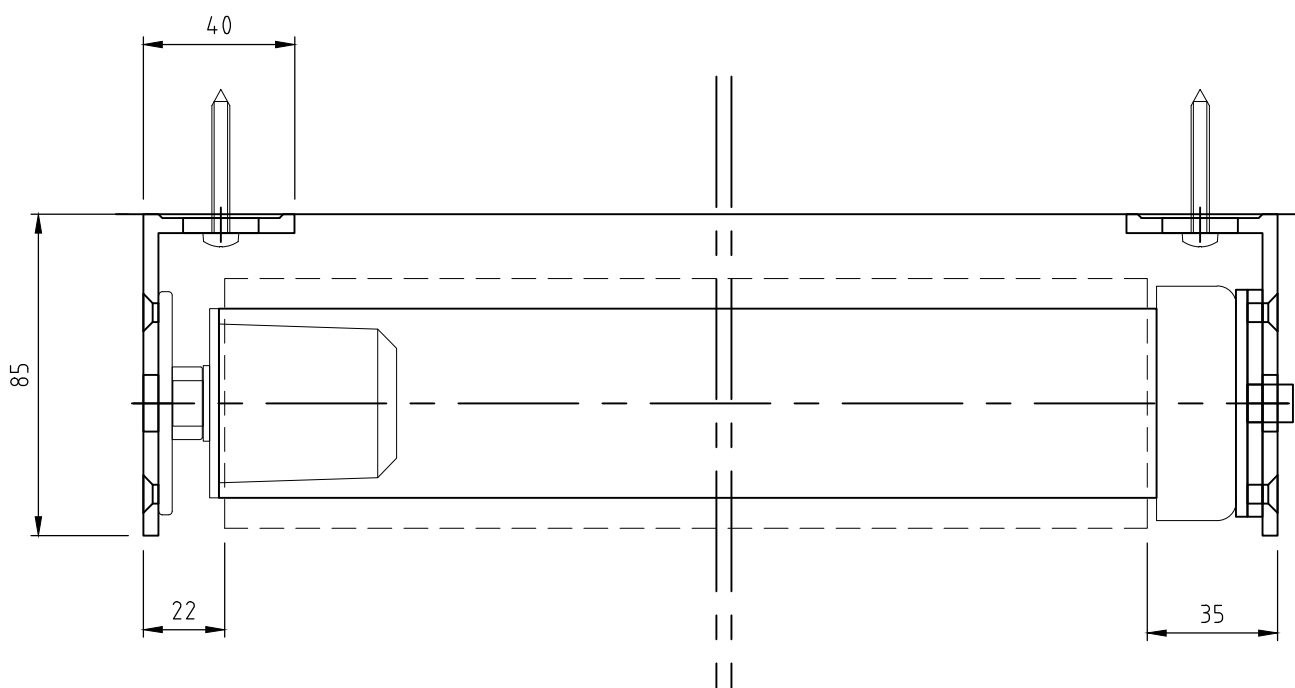

Maks. bredde: 3000 mm
Maks. højde: 3500 mm
Maks. højde/bredde varierer
i forhold til stofvægten.

Vandret snit af kasse, 1:2

Målfaste tegninger (dwg-fil) og udbudsbeskrivelser (word-fil) kan downloades på www.blendex.dk

Specifikationer 7AU Interiørscreen $\varnothing 63$

Lodret snit af system, 1:2

Lodret snit, 1:10

Maks. bredde: 3500 mm
Maks. højde: 4000 mm
Maks. højde/bredde varierer
i forhold til stofvægten.

Vandret snit af kasse, 1:2

Målfaste tegninger (dwg-fil) og udbudsbeskrivelser (word-fil) kan downloades på www.blendex.dk

Specifikationer 7AU Interiørscreen $\varnothing 78$

Lodret snit af system, 1:2

Lodret snit, 1:10

Maks. bredde: 4000 mm
Maks. højde: 4000 mm
Maks. højde/bredde varierer
i forhold til stofvægten.