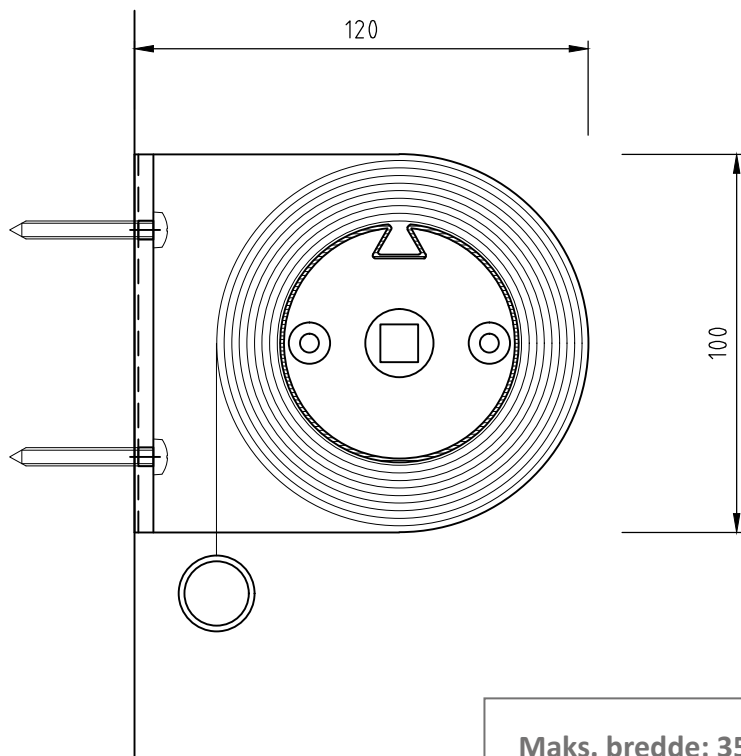

Maks. bredde: 3000 mm
Maks. højde: 3500 mm
Maks. højde/bredde varierer
i forhold til stofvægten.

Vandret snit af kasse, 1:2

Målfaste tegninger (dwg-fil) og udbudsbeskrivelser (word-fil) kan downloades på www.blendex.dk

Specifikationer 7AU Interiørscreen $\varnothing 63$

Lodret snit af system, 1:2

Lodret snit, 1:10

Maks. bredde: 3500 mm
Maks. højde: 4000 mm
Maks. højde/bredde varierer
i forhold til stofvægten.

Vandret snit af kasse, 1:2

Målfaste tegninger (dwg-fil) og udbudsbeskrivelser (word-fil) kan downloades på www.blendex.dk

Specifikationer 7AU Interiørscreen $\varnothing 78$

Lodret snit af system, 1:2

Lodret snit, 1:10

Maks. bredde: 4000 mm
Maks. højde: 4000 mm
Maks. højde/bredde varierer
i forhold til stofvægten.