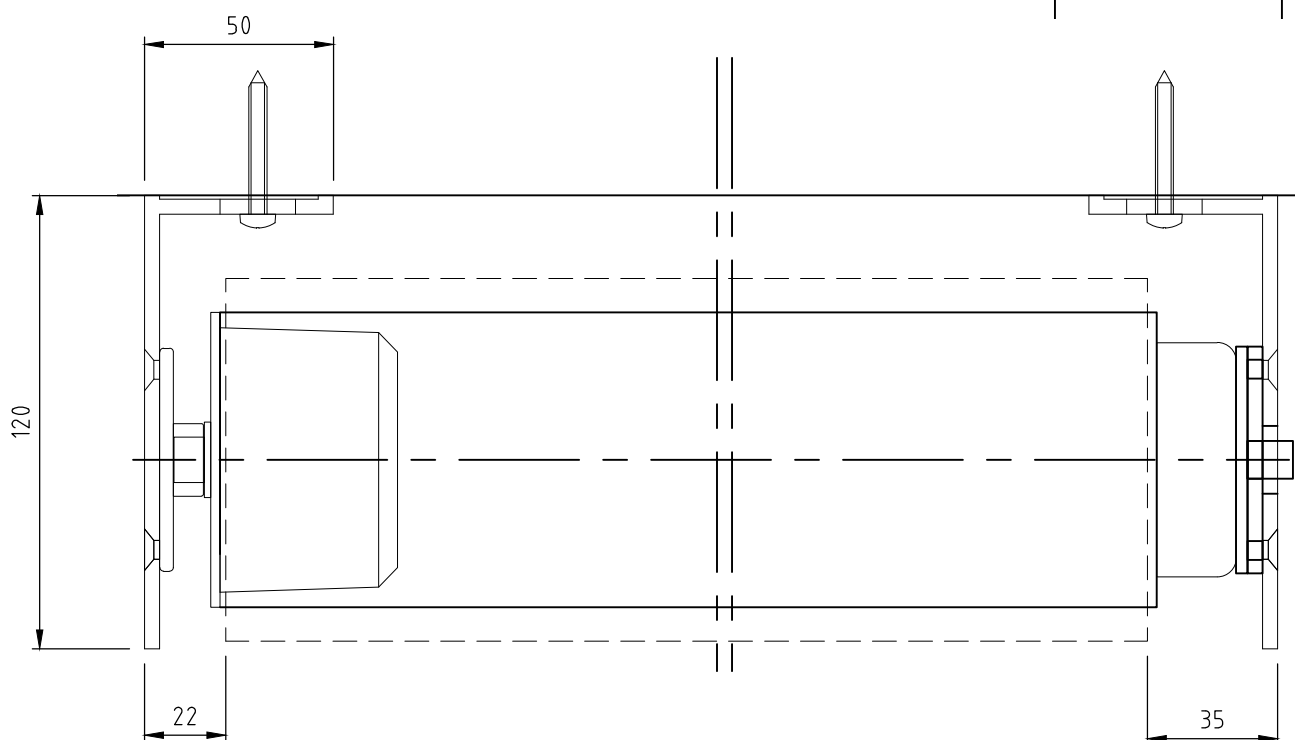

Maks. bredde: 3000 mm
Maks. højde: 3500 mm
Maks. højde/bredde varierer
i forhold til stofvægten.

Vandret snit af kasse, 1:2

Målfaste tegninger (dwg-fil) og udbudsbeskrivelser (word-fil) kan downloades på www.blendex.dk

Specifikationer 7AU Interiørscreen $\varnothing 63$

Lodret snit af system, 1:2

Lodret snit, 1:10

Maks. bredde: 3500 mm
Maks. højde: 4000 mm
Maks. højde/bredde varierer
i forhold til stofvægten.

Vandret snit af kasse, 1:2

Målfaste tegninger (dwg-fil) og udbudsbeskrivelser (word-fil) kan downloades på www.blendex.dk

Specifikationer 7AU Interiørscreen $\varnothing 78$

Lodret snit af system, 1:2

Lodret snit, 1:10

Maks. bredde: 4000 mm
Maks. højde: 4000 mm
Maks. højde/bredde varierer
i forhold til stofvægten.

Vandret snit af kasse, 1:2

Målfaste tegninger (dwg-fil) og udbudsbeskrivelser (word-fil) kan downloades på www.blendex.dk