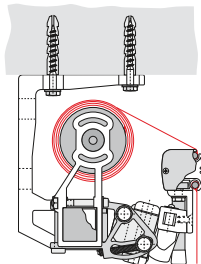

TERRASSEMARIKISE MODEL E

blendex®

Traditionel åben markise med flæse. Dækplade kan tilvælges hvis markisen er eksponeret for vejr og vind. Monteringspunkter er fleksible.

Specifikationer:

Kassette:	Leveres uden kassette - dog kan dækplade/tag tilvælges.
Forbom:	Ekstruderet aluminium med isat flæse.
Arme:	Ekstruderet aluminium, armløst med coatede wirer.
Profilfarve:	Standard hvid eller eloxeret/grå. RAL specialfarve kan udføres.
Dug:	100% acryl. Farve i henhold til kollektion.
Betjening:	Kontakt, fjernbetjening eller drejestang.

Dimensioner:

Bredde:	Op til 650 cm med 2 arme.
Udfald:	150/200/250/300 cm.

Vægmontage

Loftmontage

Spærmontage lodret

Vægmontage