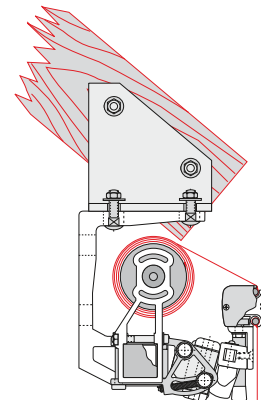

TERRASSEMARIKISE MODEL E

blendex®

Traditionel åben markise med flæse. Dækplade kan tilvælges hvis markisen er eksponeret for vejr og vind. Monteringspunkter er fleksible.

Specifikationer:

Kassette:	Leveres uden kassette - dog kan dækplade/tag tilvælges.
Forbom:	Ekstruderet aluminium med isat flæse.
Arme:	Ekstruderet aluminium, armløst med coatede wirer.
Profilfarve:	Standard hvid eller eloxeret/grå. RAL specialfarve kan udføres.
Dug:	100% acryl. Farve i henhold til kollektion.
Betjening:	Kontakt, fjernbetjening eller drejestang.

Dimensioner:

Bredde:	Op til 650 cm med 2 arme.
Udfald:	150/200/250/300 cm.

Vægmontage

Loftmontage

Spærmontage lodret

Vægmontage