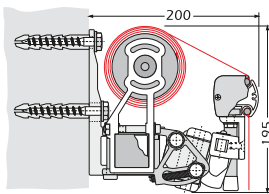

TERRASSEMARIKISE MODEL E

blendex®

Traditionel åben markise med flæse. Dækplade kan tilvælges hvis markisen er eksponeret for vejr og vind. Monteringspunkter er fleksible.

Specifikationer:

Kassette:	Leveres uden kassette - dog kan dækplade/tag tilvælges.
Forbom:	Ekstruderet aluminium med isat flæse.
Arme:	Ekstruderet aluminium, armløst med coatede wirer.
Profilfarve:	Standard hvid eller eloxeret/grå. RAL specialfarve kan udføres.
Dug:	100% acryl. Farve i henhold til kollektion.
Betjening:	Kontakt, fjernbetjening eller drejestang.

Dimensioner:

Bredde:	Op til 650 cm med 2 arme.
Udfald:	150/200/250/300 cm.

Vægmontage

Loftmontage

Spærmontage lodret

Vægmontage