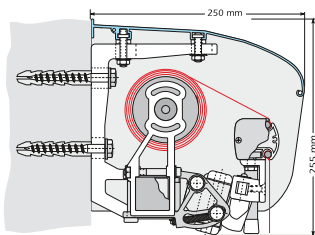

Dimensioner:

Bredde:	Op til 650 cm med 2 arme.
Udfald:	150/200/250/300 cm.

Vægmontage

Loftmontage

Spærmontage lodret

Vægmontage