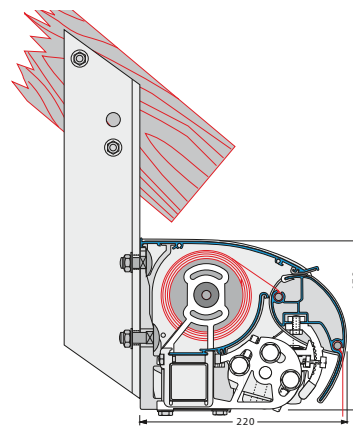

Specifikationer:

Kassette:	Ekstruderet aluminium, 173 x 220 mm (H x B).
Forbom:	Ekstruderet aluminium.
Arme:	Ekstruderet aluminium, armløst med coatede wirer.
Profilfarve:	Standard hvid eller eloxeret. RAL specialfarve kan udføres.
Dug:	100% acryl. Farve i henhold til kollektion.
Betjening:	Kontakt, fjernbetjening eller drejestang.

Dimensioner:

Bredde:	Op til 650 cm med 2 arme. Op til 700 cm med 3 arme.
Udfald:	150/200/250/300/350 cm.

Vægmontage

Loftmontage

Spærmontage lodret