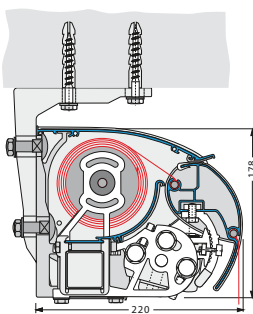

Specifikationer:

Kassette:	Ekstruderet aluminium, 173 x 220 mm (H x B).
Forbom:	Ekstruderet aluminium.
Arme:	Ekstruderet aluminium, armløst med coatede wirer.
Profilfarve:	Standard hvid eller eloxeret. RAL specialfarve kan udføres.
Dug:	100% acryl. Farve i henhold til kollektion.
Betjening:	Kontakt, fjernbetjening eller drejestang.

Dimensioner:

Bredde:	Op til 650 cm med 2 arme. Op til 700 cm med 3 arme.
Udfald:	150/200/250/300/350 cm.

Vægmontage

Loftmontage

Spærmontage lodret