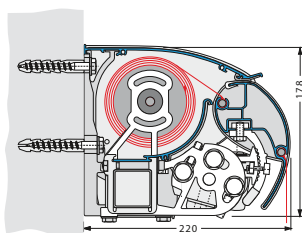

Specifikationer:

Kassette:	Ekstruderet aluminium, 173 x 220 mm (H x B).
Forbom:	Ekstruderet aluminium.
Arme:	Ekstruderet aluminium, armløst med coatede wirer.
Profilfarve:	Standard hvid eller eloxeret. RAL specialfarve kan udføres.
Dug:	100% acryl. Farve i henhold til kollektion.
Betjening:	Kontakt, fjernbetjening eller drejestang.

Dimensioner:

Bredde:	Op til 650 cm med 2 arme. Op til 700 cm med 3 arme.
Udfald:	150/200/250/300/350 cm.

Vægmontage

Loftmontage

Spærmontage lodret