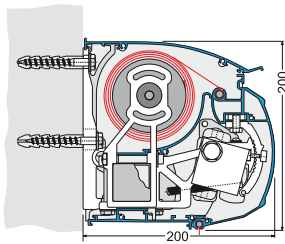

### Specifikationer:

Kassette:	Ekstruderet aluminium, 200 x 200 mm (H x B).
Forbom:	Ekstruderet aluminium.
Arme:	Ekstruderet aluminium, armløst med coatede wirer.
Profilfarve:	Standard hvid eller eloxeret. RAL specialfarve kan udføres.
Dug:	100% acryl. Farve i henhold til kollektion.
Betjening:	Kontakt, fjernbetjening eller drejestang.

### Dimensioner:

Bredde:	Op til 650 cm med 2 arme.
Udfald:	150/200/250/300/350 cm.

Vægmontage

Loftmontage

Spærmontage lodret