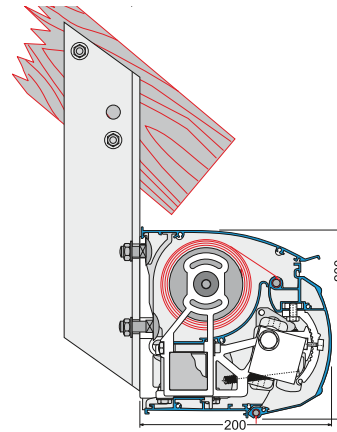

### Specifikationer:

Kassette:	Ekstruderet aluminium, 200 x 200 mm (H x B).
Forbom:	Ekstruderet aluminium.
Arme:	Ekstruderet aluminium, armløst med coatede wirer.
Profilfarve:	Standard hvid eller eloxeret. RAL specialfarve kan udføres.
Dug:	100% acryl. Farve i henhold til kollektion.
Betjening:	Kontakt, fjernbetjening eller drejestang.

### Dimensioner:

Bredde:	Op til 650 cm med 2 arme.
Udfald:	150/200/250/300/350 cm.

Vægmontage

Loftmontage

Spærmontage lodret