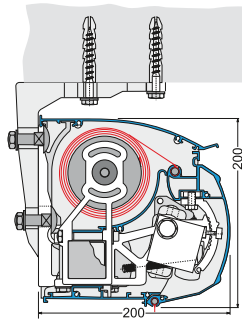

### Specifikationer:

Kassette:	Ekstruderet aluminium, 200 x 200 mm (H x B).
Forbom:	Ekstruderet aluminium.
Arme:	Ekstruderet aluminium, armløst med coatede wirer.
Profilfarve:	Standard hvid eller eloxeret. RAL specialfarve kan udføres.
Dug:	100% acryl. Farve i henhold til kollektion.
Betjening:	Kontakt, fjernbetjening eller drejestang.

### Dimensioner:

Bredde:	Op til 650 cm med 2 arme.
Udfald:	150/200/250/300/350 cm.

Vægmontage

Loftmontage

Spærmontage lodret