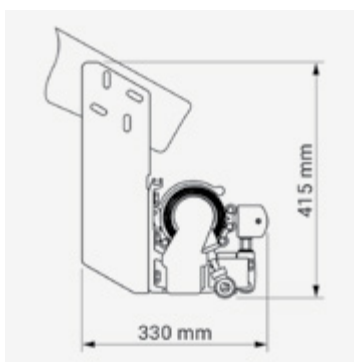

TERRASSEMARIKISE MODEL J

blendex[®]

Traditionel åben markise med flæse. Dækplade kan tilvælges hvis markisen er eksponeret for vejr og vind. Monteringspunkter er fleksible.

Specifikationer:

| | |
|--------------|---|
| Kassette: | Leveres uden kassette - dog kan dækplade/tag tilvælges. |
| Forbom: | Ekstruderet aluminium med isat flæse. |
| Arme: | Ekstruderet aluminium, armløst med coatede wirer. |
| Profilfarve: | Standard 9010 hvid, 9006 sølvgrå, 1015 beige, 8014 brun og 71319 grafit struktur. |
| Dug: | 100% acryl. Farve i henhold til kollektion. |
| Betjening: | Kontakt, fjernbetjening eller drejestang. |

Dimensioner:

| | |
|---------|--|
| Bredde: | Op til 530 cm med 2 arme. Op til 650 cm med 3 arme. |
| Udfald: | 160/210/260/310/360 cm. |

Vægmontage

Loftmontage

Vægmontage med tag

Spærmontage lodret