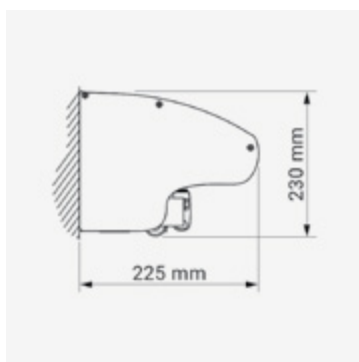

Dimensioner:

| | |
|---------|--|
| Bredde: | Op til 530 cm med 2 arme. Op til 650 cm med 3 arme. |
| Udfald: | 160/210/260/310/360 cm. |

Vægmontage

Loftmontage

Vægmontage med tag

Spærmontage lodret