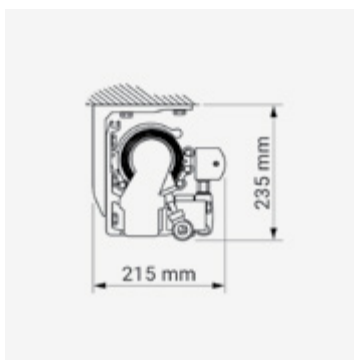

TERRASSEMARIKISE MODEL J

blendex[®]

Traditionel åben markise med flæse. Dækplade kan tilvælges hvis markisen er eksponeret for vejr og vind. Monteringspunkter er fleksible.

Specifikationer:

| | |
|--------------|---|
| Kassette: | Leveres uden kassette - dog kan dækplade/tag tilvælges. |
| Forbom: | Ekstruderet aluminium med isat flæse. |
| Arme: | Ekstruderet aluminium, armløst med coatede wirer. |
| Profilfarve: | Standard 9010 hvid, 9006 sølvgrå, 1015 beige, 8014 brun og 71319 grafit struktur. |
| Dug: | 100% acryl. Farve i henhold til kollektion. |
| Betjening: | Kontakt, fjernbetjening eller drejestang. |

Dimensioner:

| | |
|---------|--|
| Bredde: | Op til 530 cm med 2 arme. Op til 650 cm med 3 arme. |
| Udfald: | 160/210/260/310/360 cm. |

Vægmontage

Loftmontage

Vægmontage med tag

Spærmontage lodret