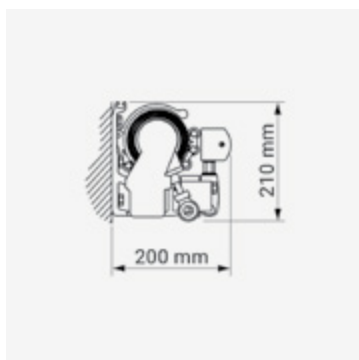

TERRASSEMARIKISE MODEL J

blendex[®]

Traditionel åben markise med flæse. Dækplade kan tilvælges hvis markisen er eksponeret for vejr og vind. Monteringspunkter er fleksible.

Specifikationer:

| | |
|--------------|---|
| Kassette: | Leveres uden kassette - dog kan dækplade/tag tilvælges. |
| Forbom: | Ekstruderet aluminium med isat flæse. |
| Arme: | Ekstruderet aluminium, armløst med coatede wirer. |
| Profilfarve: | Standard 9010 hvid, 9006 sølvgrå, 1015 beige, 8014 brun og 71319 grafit struktur. |
| Dug: | 100% acryl. Farve i henhold til kollektion. |
| Betjening: | Kontakt, fjernbetjening eller drejestang. |

Dimensioner:

| | |
|---------|--|
| Bredde: | Op til 530 cm med 2 arme. Op til 650 cm med 3 arme. |
| Udfald: | 160/210/260/310/360 cm. |

Vægmontage

Loftmontage

Vægmontage med tag

Spærmontage lodret