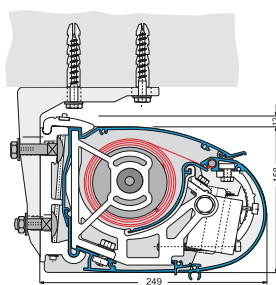

Specifikationer:

Kassette:	Ekstruderet aluminium, 170 x 249 mm (H x B).
Forbom:	Ekstruderet aluminium.
Arme:	Ekstruderet aluminium, armløst med coatede wirer.
Profilfarve:	Standard hvid eller eloxeret. RAL specialfarve kan udføres.
Dug:	100% acryl. Farve i henhold til kollektion.
Betjening:	Kontakt, fjernbetjening eller drejestang.

Dimensioner:

Bredde:	Op til 650 cm med 2 arme. Op til 700 cm med 3 arme.
Udfald:	150/200/250/300/350 cm.

Vægmontage

Loftmontage

Spærmontage lodret