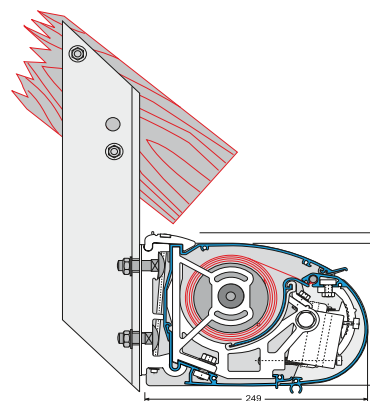

Specifikationer:

Kassette:	Ekstruderet aluminium, 170 x 249 mm (H x B).
Forbom:	Ekstruderet aluminium.
Arme:	Ekstruderet aluminium, armløst med coatede wirer.
Profilfarve:	Standard hvid eller eloxeret. RAL specialfarve kan udføres.
Dug:	100% acryl. Farve i henhold til kollektion.
Betjening:	Kontakt, fjernbetjening eller drejestang.

Dimensioner:

Bredde:	Op til 650 cm med 2 arme. Op til 700 cm med 3 arme.
Udfald:	150/200/250/300/350 cm.

Vægmontage

Loftmontage

Spærmontage lodret