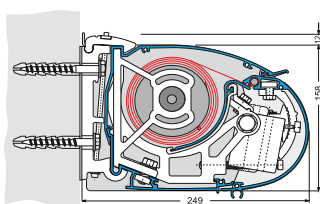

Specifikationer:

Kassette:	Ekstruderet aluminium, 170 x 249 mm (H x B).
Forbom:	Ekstruderet aluminium.
Arme:	Ekstruderet aluminium, armløst med coatede wirer.
Profilfarve:	Standard hvid eller eloxeret. RAL specialfarve kan udføres.
Dug:	100% acryl. Farve i henhold til kollektion.
Betjening:	Kontakt, fjernbetjening eller drejestang.

Dimensioner:

Bredde:	Op til 650 cm med 2 arme. Op til 700 cm med 3 arme.
Udfald:	150/200/250/300/350 cm.

Vægmontage

Loftmontage

Spærmontage lodret