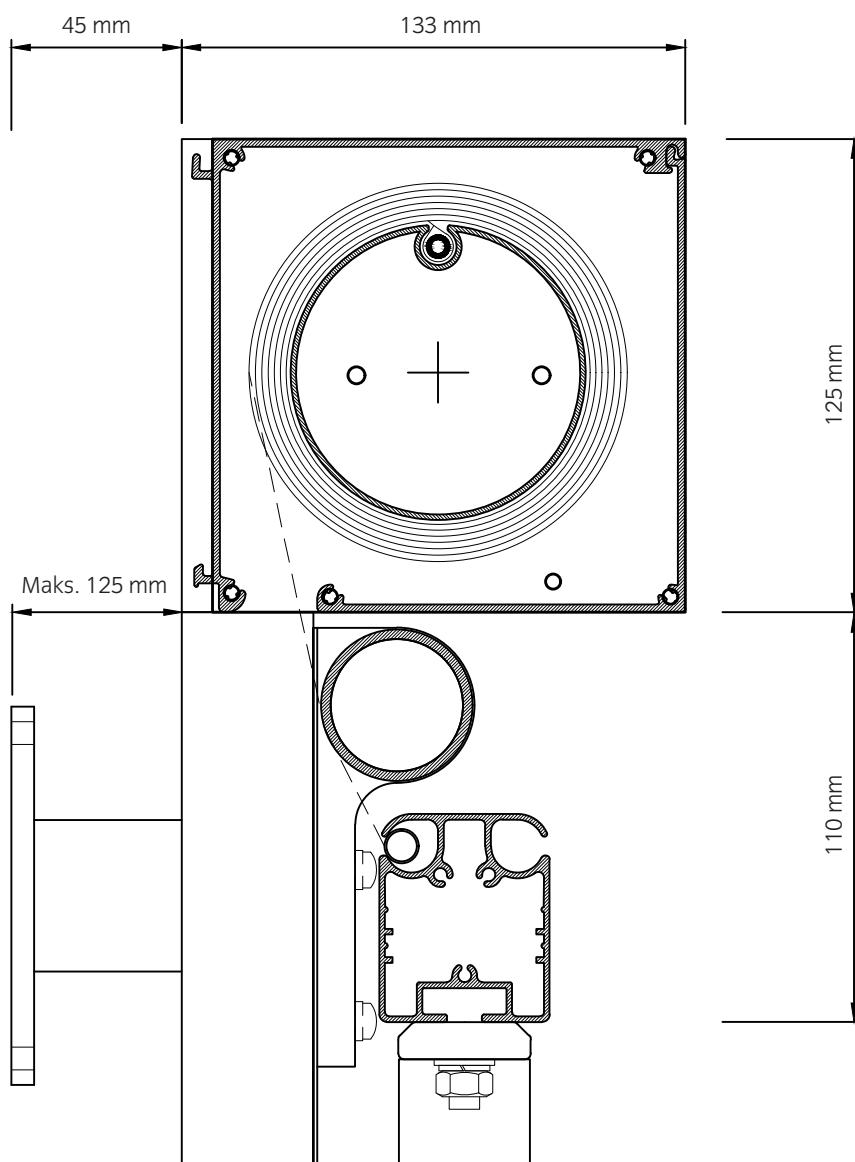

Lodret snit, 1:2, halvrund dækkasse

Markisoletten er en stabil markisekonstruktion, som bæres af sidestyrene der fastgøres i facaden eller vinduet. Den er velegnet til høje og smalle vinduer, da den fungerer som en screen foroven og en markise forneden. Markisen reducerer lysindfald fra siden og er velegnet til alle facadeorienteringer.

Specifikationer:

| | |
|-------------------------|---|
| Dækkasse: | Ekstruderet aluminium, 125 mm firkantet eller halvrund |
| Forbom: | Ekstruderet aluminium, 55 x 45 mm |
| Sidestyre: | Ekstruderet aluminium, 31 x 35 mm. Faldarme 22 x 33 mm, med indbyggede fjedre. Armlængde altid 70 cm. |
| Rør: | Aluminium eller rustbeskyttet stål |
| Profilfarve: | Pulverlakeret i RAL 9010 hvid eller natur eloxeret. Kan leveres i alle RAL farver mod et tillæg |
| Dug: | 100% scotchgardbehandlet akryl. Farve i henhold til kollektion. Alternativt PVC-belagt glasfiber |
| Betjening: | Motoriseret med trykknappbetjening. Kan leveres med flere typer automatisk styring |
| Afskærmningsfaktor: | 0,1-0,2 |
| Vejledende dimensioner: | Maks. bredde 3200 mm, maks. højde 3000 mm. Maks. areal 6,0 m ² |
| Montage: | Selvbærende |

Lodret snit, 1:2, firkantet dækkasse

Vandret snit, 1:2

Markisolette slået ind

Maks. 3000 mm

Markisolette slået ud

Maks. 2077 mm

Maks. 40°

Montering, 1:10, halvrund dækkasse

Markisolette slået ind

Markisolette slået ud

**Montering, 1:10, firkantet dækkasse**