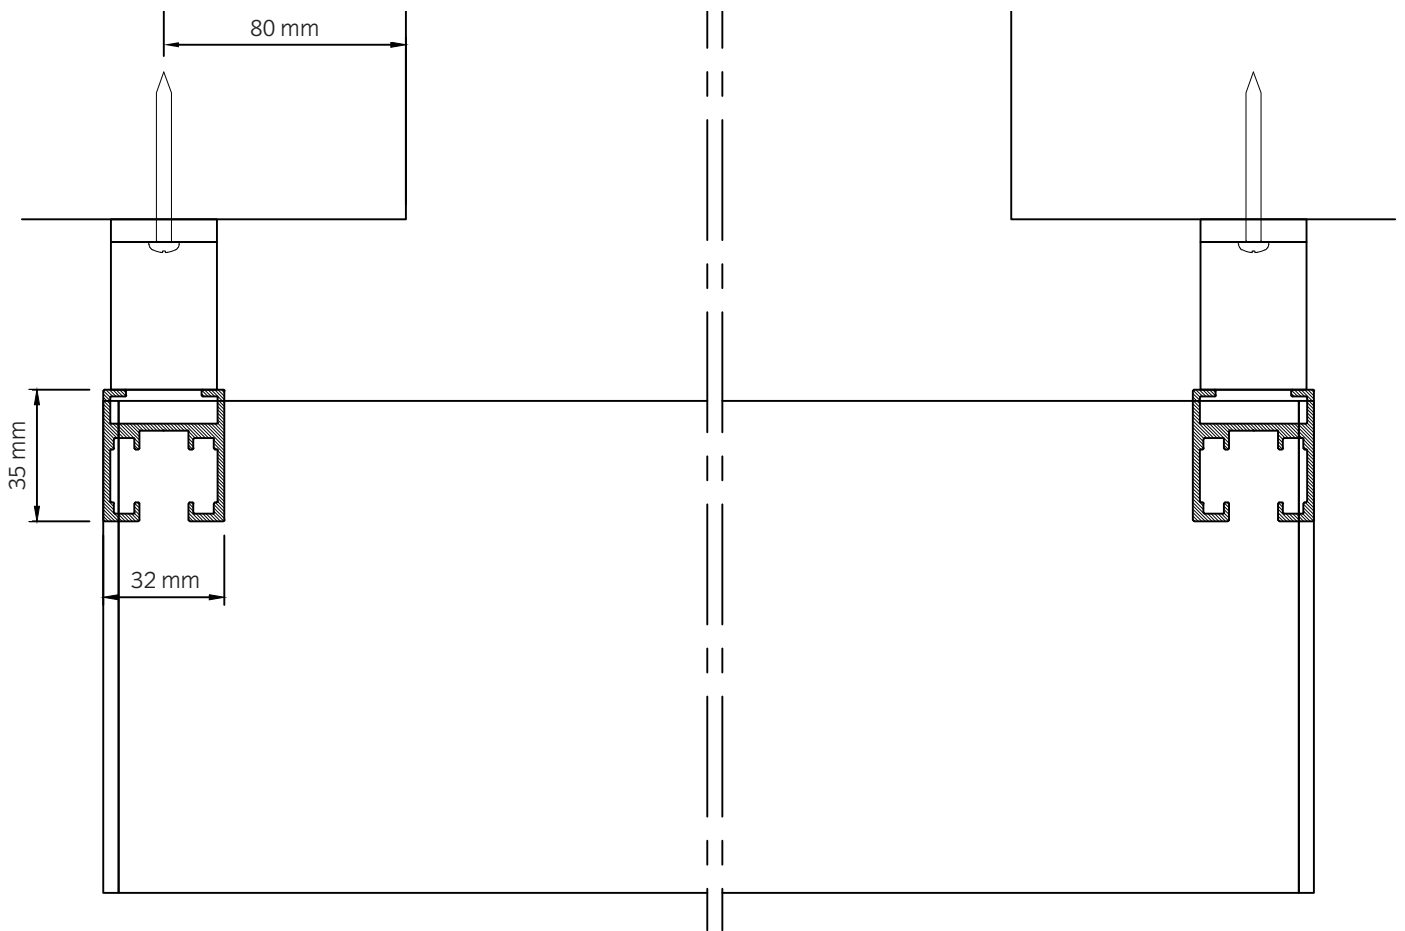

Lodret snit, 1:2, halvrund dækkasse

Markisoletten er en stabil markisekonstruktion, som bæres af sidestyrene der fastgøres i facaden eller vinduet. Den er velegnet til høje og smalle vinduer, da den fungerer som en screen foroven og en markise forneden. Markisen reducerer lysindfald fra siden og er velegnet til alle facadeorienteringer.

Specifikationer:

| | |
|-------------------------|---|
| Dækkasse: | Ekstruderet aluminium, 125 mm firkantet eller halvrund |
| Forbom: | Ekstruderet aluminium, 55 x 45 mm |
| Sidestyre: | Ekstruderet aluminium, 31 x 35 mm. Faldarme 22 x 33 mm, med indbyggede fjedre. Armlængde altid 70 cm. |
| Rør: | Aluminium eller rustbeskyttet stål |
| Profilfarve: | Pulverlakeret i RAL 9010 hvid eller natur eloxeret. Kan leveres i alle RAL farver mod et tillæg |
| Dug: | 100% scotchgardbehandlet akryl. Farve i henhold til kollektion. Alternativt PVC-belagt glasfiber |
| Betjening: | Motoriseret med trykknappbetjening. Kan leveres med flere typer automatisk styring |
| Afskærmningsfaktor: | 0,1-0,2 |
| Vejledende dimensioner: | Maks. bredde 3200 mm, maks. højde 3000 mm. Maks. areal 6,0 m ² |
| Montage: | Selvbærende |

Lodret snit, 1:2, firkantet dækkasse

Vandret snit, 1:2

Markisolette slået ind

Maks. 3000 mm

Markisolette slået ud

Maks. 2077 mm

Maks. 40°

Montering, 1:10, halvrund dækkasse