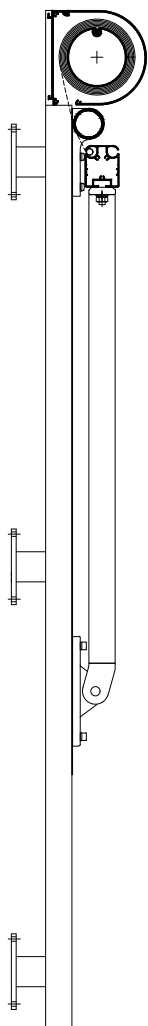

Lodret snit, 1:2, halvrund dækkasse

Markisoletten er en stabil markisekonstruktion, som bæres af sidestyrene der fastgøres i facaden eller vinduet. Den er velegnet til høje og smalle vinduer, da den fungerer som en screen foroven og en markise forneden. Markisen reducerer lysindfald fra siden og er velegnet til alle facadeorienteringer.

Specifikationer:

| | |
|-------------------------|---|
| Dækkasse: | Ekstruderet aluminium, 125 mm firkantet eller halvrund |
| Forbom: | Ekstruderet aluminium, 55 x 45 mm |
| Sidestyre: | Ekstruderet aluminium, 31 x 35 mm. Faldarme 22 x 33 mm, med indbyggede fjedre. Armlængde altid 70 cm. |
| Rør: | Aluminium eller rustbeskyttet stål |
| Profilfarve: | Pulverlakeret i RAL 9010 hvid eller natur eloxeret. Kan leveres i alle RAL farver mod et tillæg |
| Dug: | 100% scotchgardbehandlet akryl. Farve i henhold til kollektion. Alternativt PVC-belagt glasfiber |
| Betjening: | Motoriseret med trykknappbetjening. Kan leveres med flere typer automatisk styring |
| Afskærmningsfaktor: | 0,1-0,2 |
| Vejledende dimensioner: | Maks. bredde 3200 mm, maks. højde 3000 mm. Maks. areal 6,0 m ² |
| Montage: | Selvbærende |

Lodret snit, 1:2, firkantet dækkasse

Vandret snit, 1:2

Markisolette slået ind

Maks. 3000 mm

Markisolette slået ud

Maks. 2077 mm

Maks. 40°

Montering, 1:10, halvrund dækkasse

Markisolette slået ind

Markisolette slået ud

**Montering, 1:10, firkantet dækkasse**