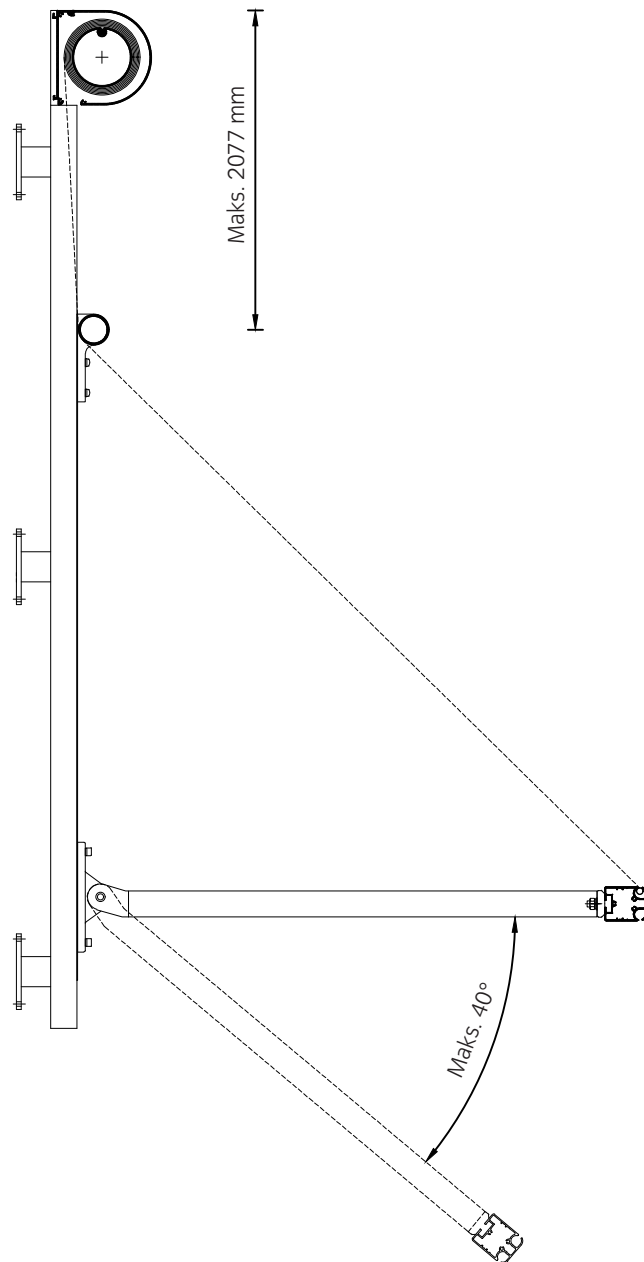

Lodret snit, 1:2, halvrund dækkasse

Markisoletten er en stabil markisekonstruktion, som bæres af sidestyrene der fastgøres i facaden eller vinduet. Den er velegnet til høje og smalle vinduer, da den fungerer som en screen foroven og en markise forneden. Markisen reducerer lysindfald fra siden og er velegnet til alle facadeorienteringer.

Specifikationer:

| | |
|-------------------------|---|
| Dækkasse: | Ekstruderet aluminium, 125 mm firkantet eller halvrund |
| Forbom: | Ekstruderet aluminium, 55 x 45 mm |
| Sidestyre: | Ekstruderet aluminium, 31 x 35 mm. Faldarme 22 x 33 mm, med indbyggede fjedre. Armlængde altid 70 cm. |
| Rør: | Aluminium eller rustbeskyttet stål |
| Profilfarve: | Pulverlakeret i RAL 9010 hvid eller natur eloxeret. Kan leveres i alle RAL farver mod et tillæg |
| Dug: | 100% scotchgardbehandlet akryl. Farve i henhold til kollektion. Alternativt PVC-belagt glasfiber |
| Betjening: | Motoriseret med trykknappbetjening. Kan leveres med flere typer automatisk styring |
| Afskærmningsfaktor: | 0,1-0,2 |
| Vejledende dimensioner: | Maks. bredde 3200 mm, maks. højde 3000 mm. Maks. areal 6,0 m ² |
| Montage: | Selvbærende |

Lodret snit, 1:2, firkantet dækkasse

Vandret snit, 1:2

Markisolette slået ind

Maks. 3000 mm

Markisolette slået ud

Maks. 2077 mm

Maks. 40°

Montering, 1:10, halvrund dækkasse

Markisolette slået ind

Markisolette slået ud

**Montering, 1:10, firkantet dækkasse**