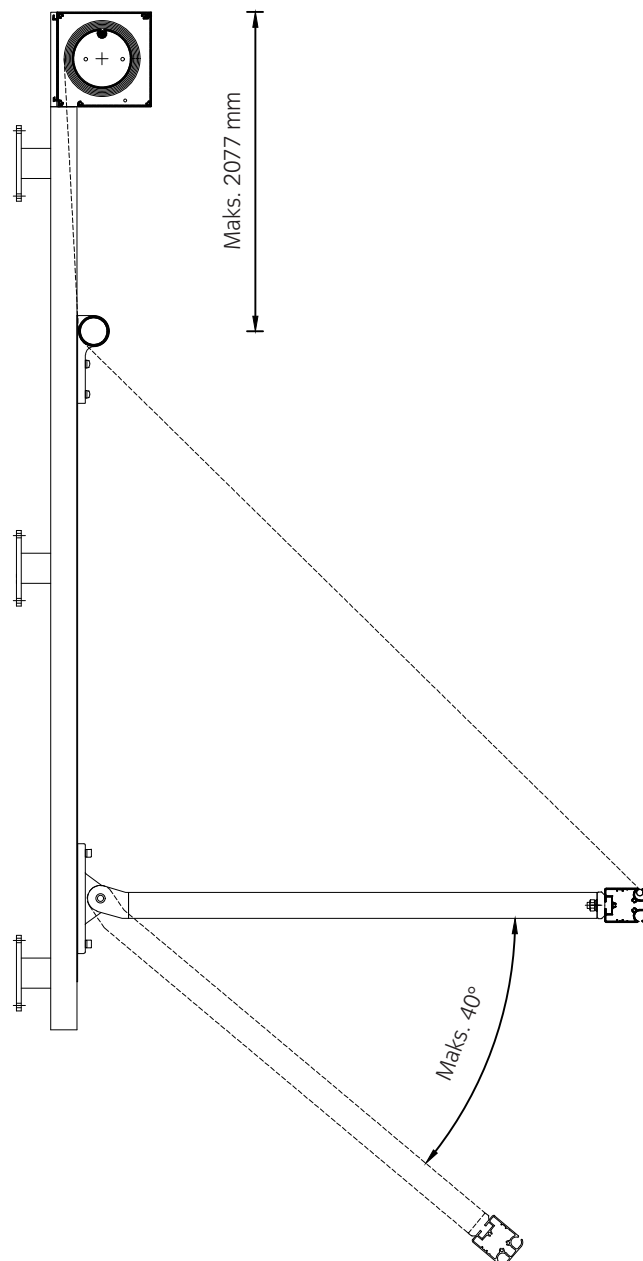

Lodret snit, 1:2, halvrund dækkasse

Markisoletten er en stabil markisekonstruktion, som bæres af sidestyrene der fastgøres i facaden eller vinduet. Den er velegnet til høje og smalle vinduer, da den fungerer som en screen foroven og en markise forneden. Markisen reducerer lysindfald fra siden og er velegnet til alle facadeorienteringer.

Specifikationer:

| | |
|-------------------------|---|
| Dækkasse: | Ekstruderet aluminium, 125 mm firkantet eller halvrund |
| Forbom: | Ekstruderet aluminium, 55 x 45 mm |
| Sidestyre: | Ekstruderet aluminium, 31 x 35 mm. Faldarme 22 x 33 mm, med indbyggede fjedre. Armlængde altid 70 cm. |
| Rør: | Aluminium eller rustbeskyttet stål |
| Profilfarve: | Pulverlakeret i RAL 9010 hvid eller natur eloxeret. Kan leveres i alle RAL farver mod et tillæg |
| Dug: | 100% scotchgardbehandlet akryl. Farve i henhold til kollektion. Alternativt PVC-belagt glasfiber |
| Betjening: | Motoriseret med trykknappbetjening. Kan leveres med flere typer automatisk styring |
| Afskærmningsfaktor: | 0,1-0,2 |
| Vejledende dimensioner: | Maks. bredde 3200 mm, maks. højde 3000 mm. Maks. areal 6,0 m ² |
| Montage: | Selvbærende |

Lodret snit, 1:2, firkantet dækkasse

Vandret snit, 1:2

Markisolette slået ind

Maks. 3000 mm

Markisolette slået ud

Maks. 2077 mm

Maks. 40°

Montering, 1:10, halvrund dækkasse

Markisolette slået ind

Markisolette slået ud

**Montering, 1:10, firkantet dækkasse**