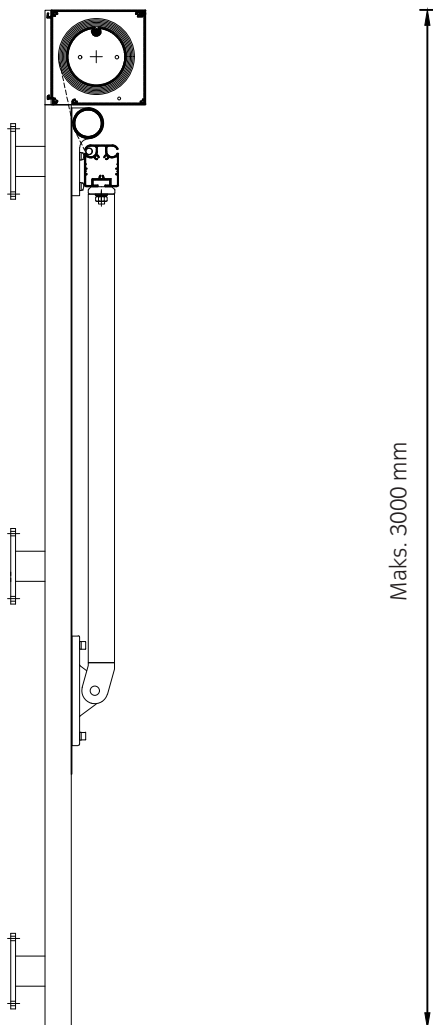

Lodret snit, 1:2, halvrund dækkasse

Markisoletten er en stabil markisekonstruktion, som bæres af sidestyrene der fastgøres i facaden eller vinduet. Den er velegnet til høje og smalle vinduer, da den fungerer som en screen foroven og en markise forneden. Markisen reducerer lysindfald fra siden og er velegnet til alle facadeorienteringer.

Specifikationer:

| | |
|-------------------------|---|
| Dækkasse: | Ekstruderet aluminium, 125 mm firkantet eller halvrund |
| Forbom: | Ekstruderet aluminium, 55 x 45 mm |
| Sidestyre: | Ekstruderet aluminium, 31 x 35 mm. Faldarme 22 x 33 mm, med indbyggede fjedre. Armlængde altid 70 cm. |
| Rør: | Aluminium eller rustbeskyttet stål |
| Profilfarve: | Pulverlakeret i RAL 9010 hvid eller natur eloxeret. Kan leveres i alle RAL farver mod et tillæg |
| Dug: | 100% scotchgardbehandlet akryl. Farve i henhold til kollektion. Alternativt PVC-belagt glasfiber |
| Betjening: | Motoriseret med trykknappbetjening. Kan leveres med flere typer automatisk styring |
| Afskærmningsfaktor: | 0,1-0,2 |
| Vejledende dimensioner: | Maks. bredde 3200 mm, maks. højde 3000 mm. Maks. areal 6,0 m ² |
| Montage: | Selvbærende |

Lodret snit, 1:2, firkantet dækkasse

Vandret snit, 1:2

Markisolette slået ind

Maks. 3000 mm

Markisolette slået ud

Maks. 2077 mm

Maks. 40°

Montering, 1:10, halvrund dækkasse

Markisolette slået ind

Markisolette slået ud

**Montering, 1:10, firkantet dækkasse**