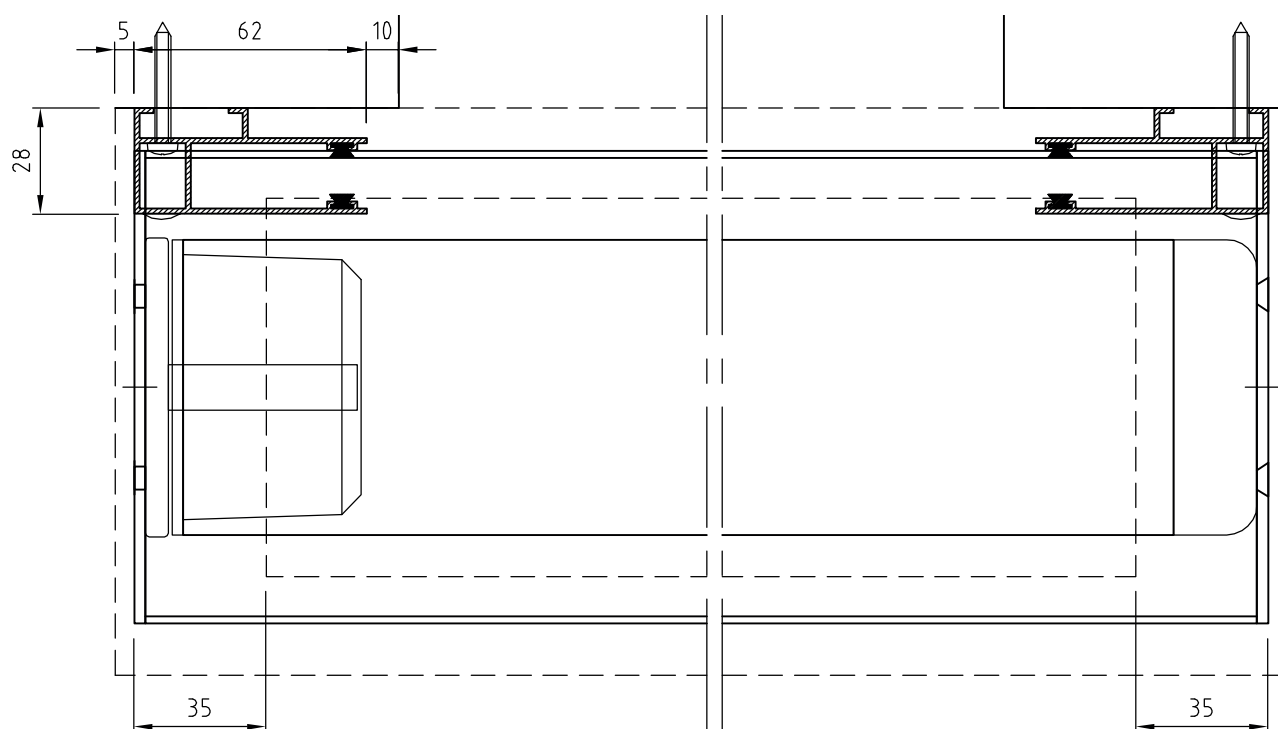

Vandret snit af kasse, 1:2

Målfaste tegninger (dwg-fil) og udbudsbeskrivelser (word-fil) kan downloades på www.blendex.dk