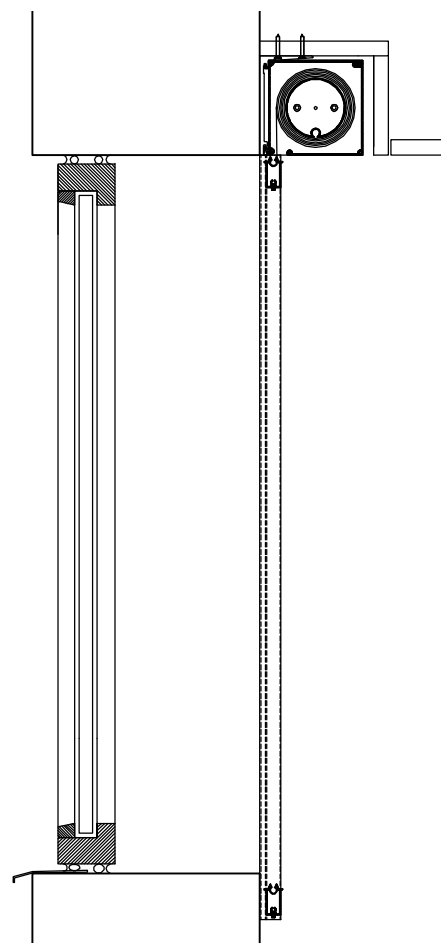

Lodret snit 1:10