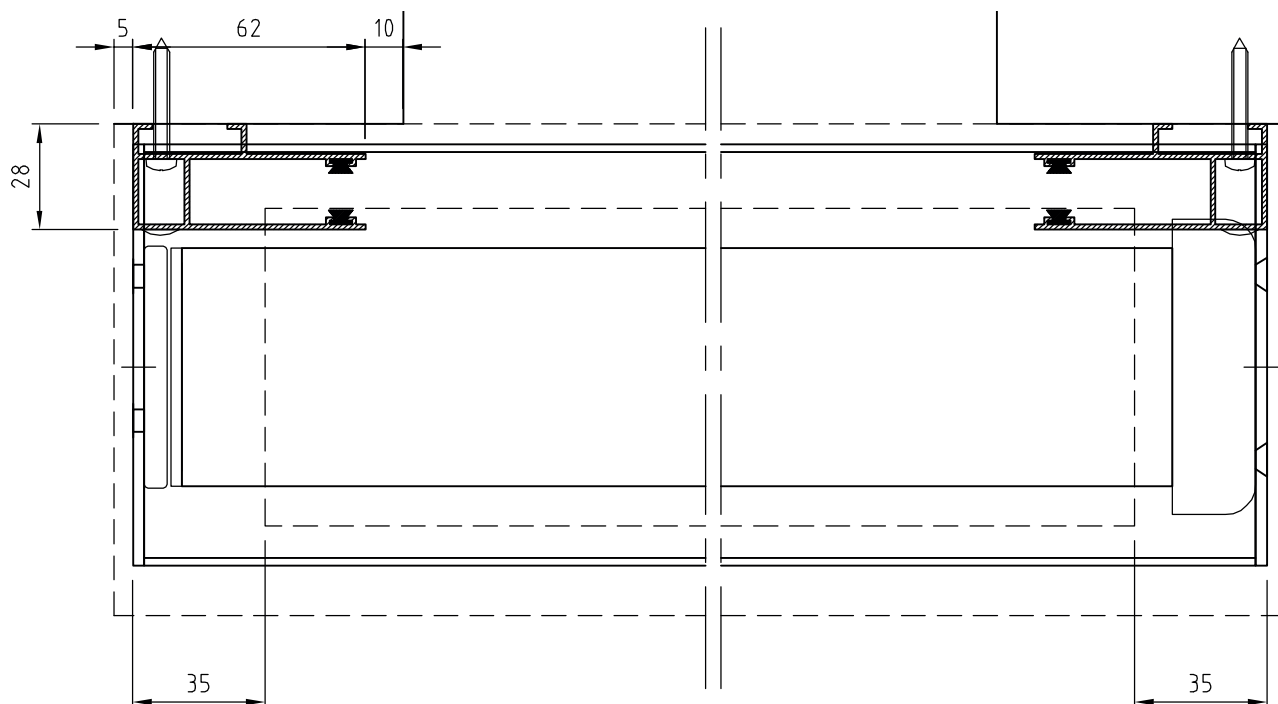

Vandret snit af kasse, 1:2

Målfaste tegninger (dwg-fil) og udbudsbeskrivelser (word-fil) kan downloades på www.blendex.dk