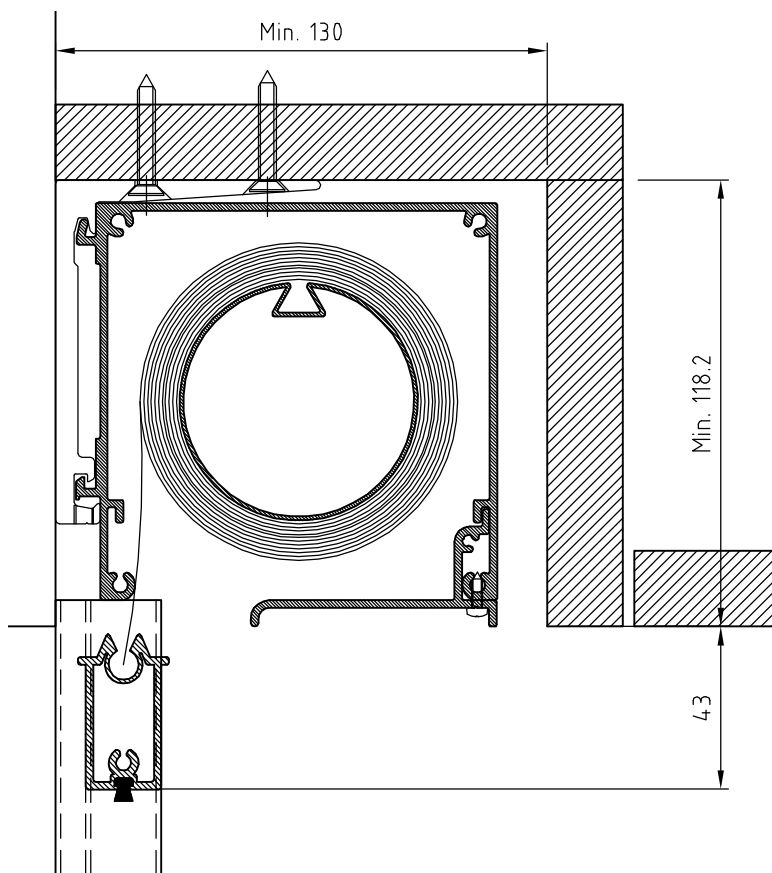

Specifikationer 6G 105S

System bredde	Max 330 cm
System højde	Max 300 cm
Areal	Max 7 m²

Lodret snit af system 1:2