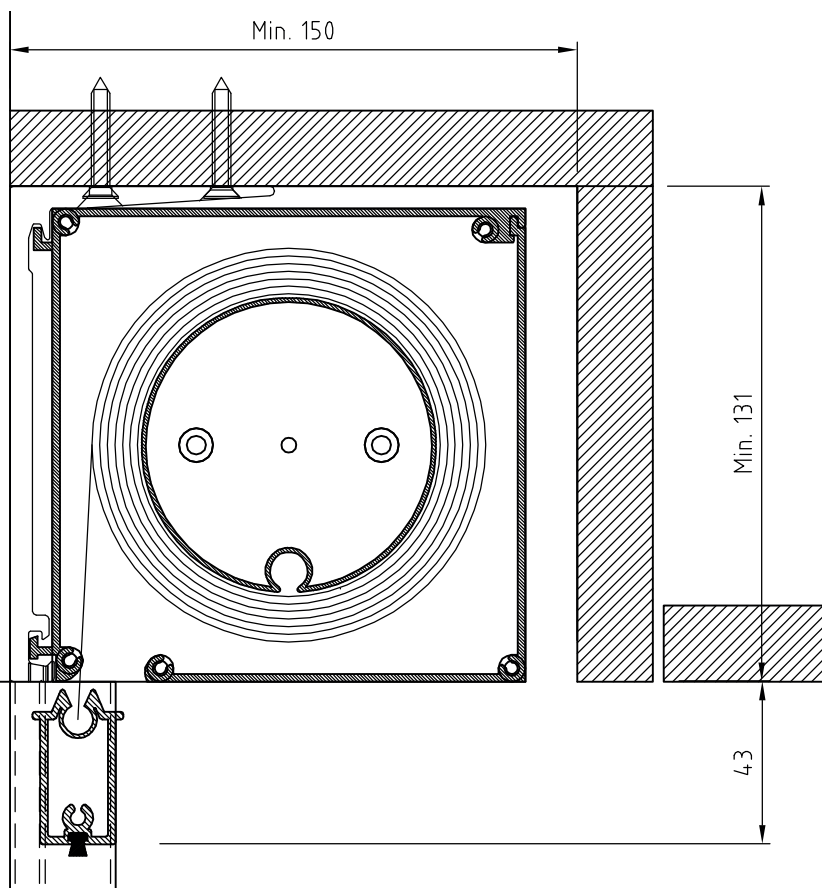

# Specifikationer 6G 105S

System bredde	Max 330 cm
System højde	Max 300 cm
Areal	Max 7 m <sup>2</sup>

## Vandret snit af kasse, 1:2

Målfaste tegninger (dwg-fil) og udbudsbeskrivelser (word-fil) kan downloades på [www.blendex.dk](http://www.blendex.dk)

# Specifikationer 6G 125S

System bredde	Max 400 cm
System højde	Max 400 cm
Areal	Max 12 m <sup>2</sup>

## Lodret snit af system 1:2