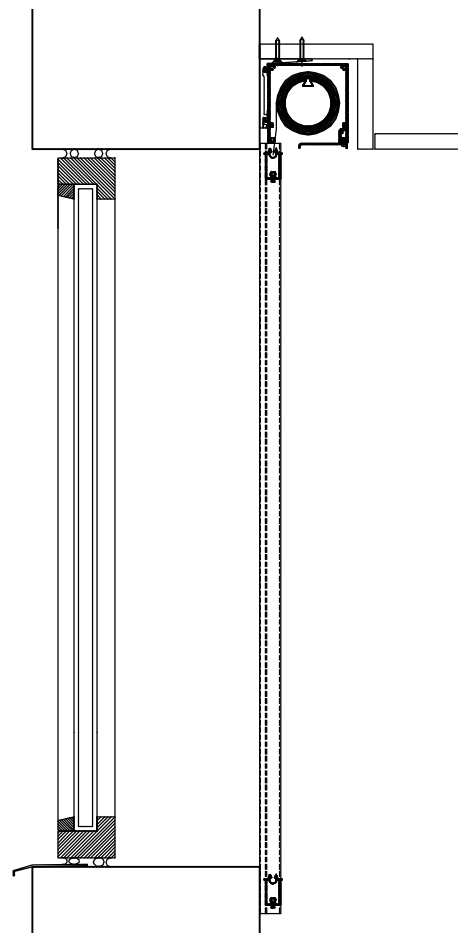

Lodret snit 1:10