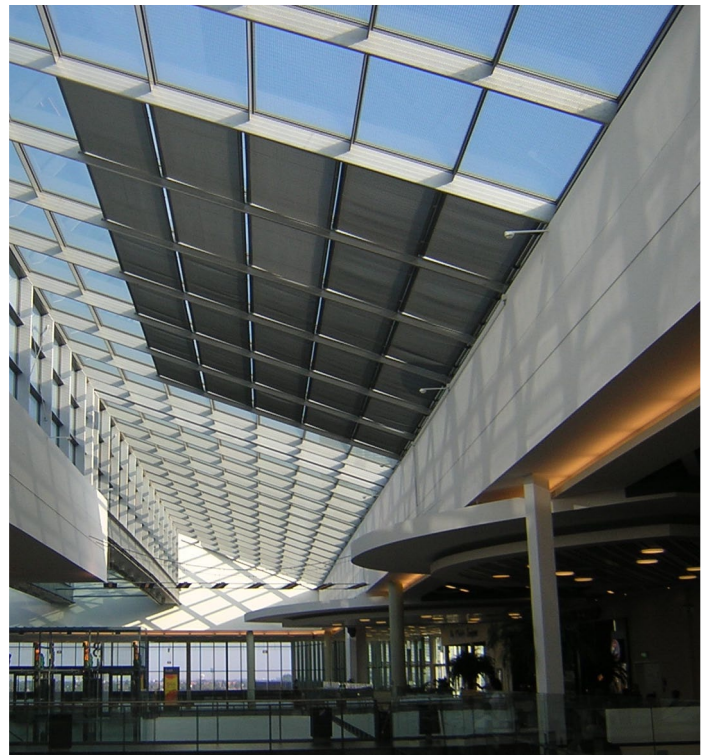

## *7E interiør-screens med fjedervalse*

Byggeri: Shoppingcenter Fields, der har en varieret facade af store glaspartier og en lys stenbeklædning. Samlet areal 213.000 m<sup>2</sup>.

Løsning: 125 stk. 7E el-betjente interiør-screens til ovenlysvinduer. Hver dug er monteret på selvrullere og bundlisterne er forbundet indbyrdes med wire.