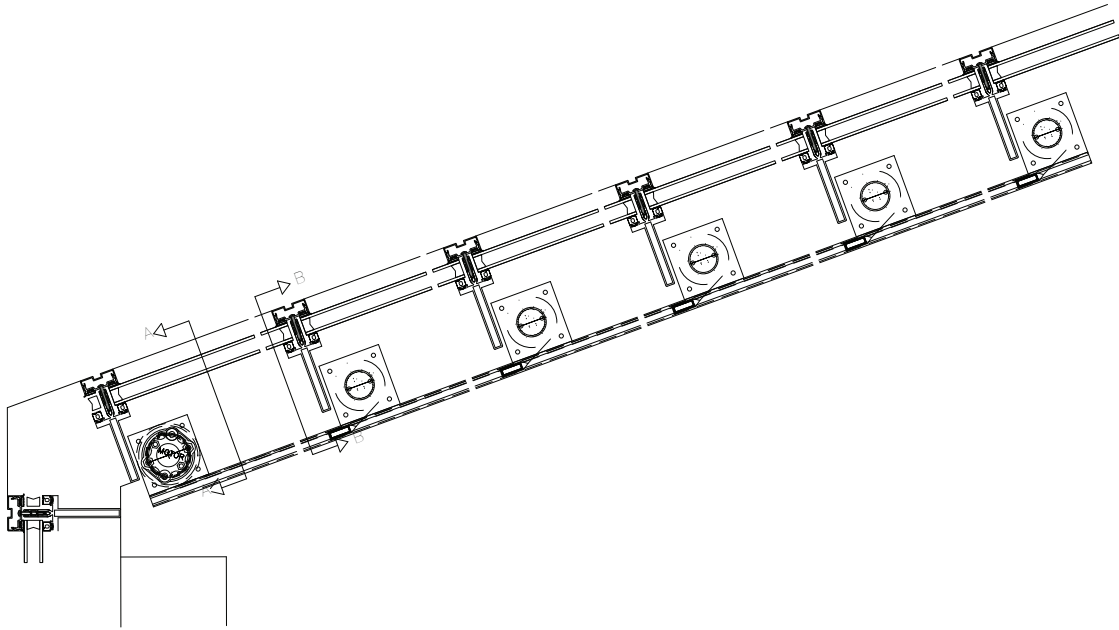

Lodret snit